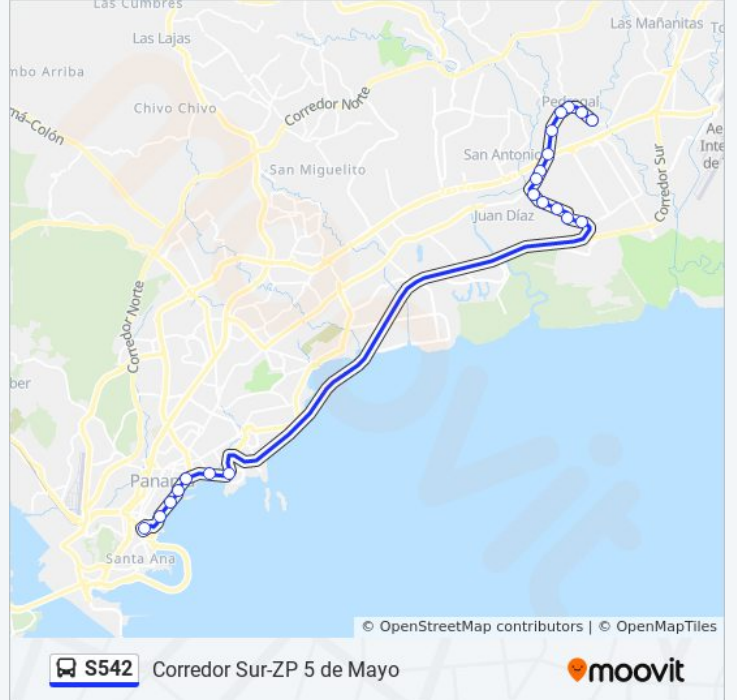

Calle 39 Este

Hospital Del Niño

Boulevard

Estación Marañon - Bahía 07

Horario de la línea S542 de autobús

Corredor Sur-Zp 5 De Mayo Horario de ruta:

lunes	4:00 - 23:48
martes	4:00 - 23:48
miércoles	4:00 - 23:48
jueves	4:00 - 23:48
viernes	4:00 - 23:48
sábado	4:00 - 23:48
domingo	4:00 - 23:48

Información de la línea S542 de autobús

Dirección: Corredor Sur-Zp 5 De Mayo

Paradas: 20

Duración del viaje: 33 min

Resumen de la línea:

Los horarios y mapas de la línea S542 de autobús están disponibles en un PDF en moovitapp.com. Utiliza [Moovit App](#) para ver los horarios de los autobuses en vivo, el horario del tren o el horario del metro y las indicaciones paso a paso para todo el transporte público en Panamá.