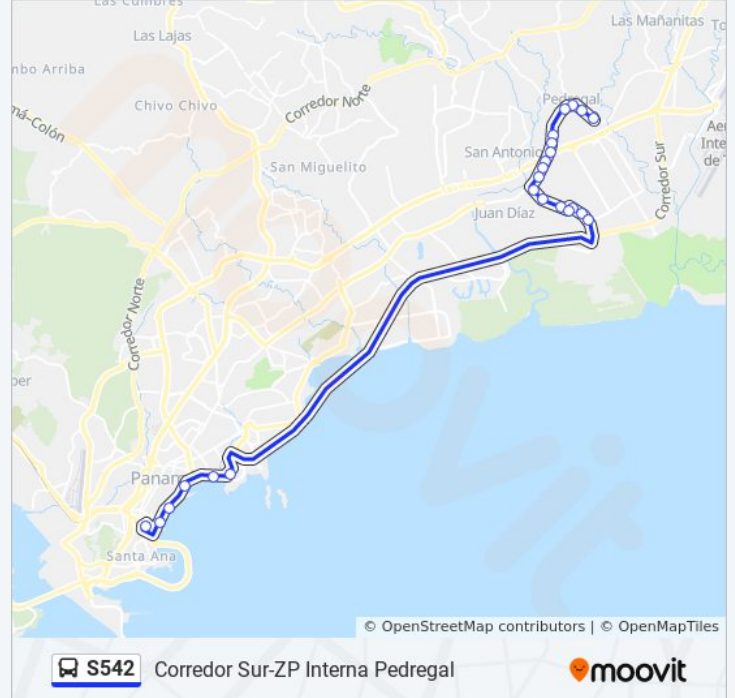

Estación Marañon - Bahía 07

Calle 26 Este

Calle 32 Este

Calle 41 Este

Calle 49 Este

Paitilla-R

Glorieta Ciudad Radial-Control

Calle Pluton

Información de la línea S542 de autobús

Dirección: Corredor Sur-Zp Interna Pedregal

Paradas: 23

Duración del viaje: 33 min

Resumen de la línea:

Rana De Oro-R

San Joaquin-R

Zp Interna Pedregal - Bahía 3