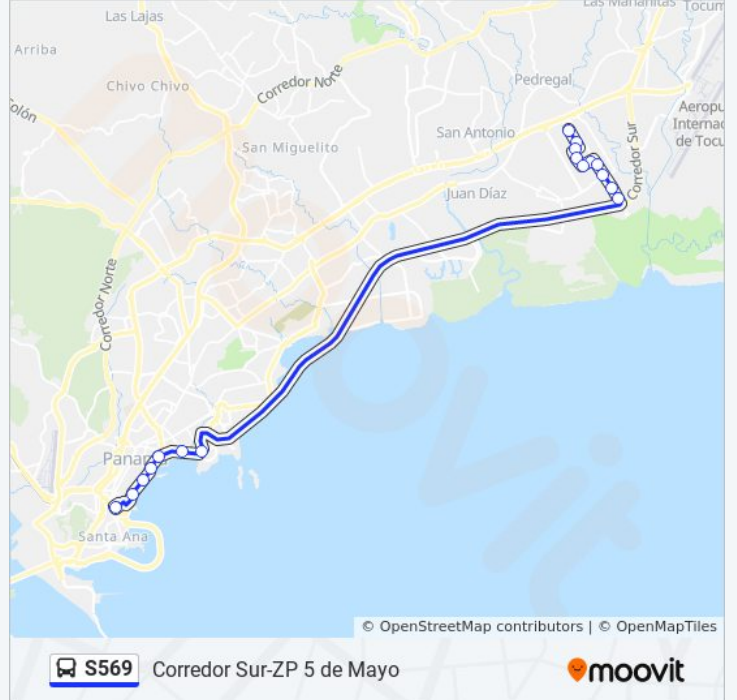

### Sentido: Corredor Sur-Zp 5 De Mayo

17 paradas

[VER HORARIO DE LA LÍNEA](#)

Calle 1c-I

Calle 3b-I

Calle 4-I

Los Sauces-I

Calle 5c-I

Calle 39 Este

Hospital Del Niño

Boulevard

Estación Marañon - Bahía 08

### Información de la línea S569 de autobús

**Dirección:** Corredor Sur-Zp 5 De Mayo

**Paradas:** 17

**Duración del viaje:** 28 min

**Resumen de la línea:**

Los horarios y mapas de la línea S569 de autobús están disponibles en un PDF en [moovitapp.com](https://moovitapp.com). Utiliza [Moovit App](#) para ver los horarios de los autobuses en vivo, el horario del tren o el horario del metro y las indicaciones paso a paso para todo el transporte público en Panamá.