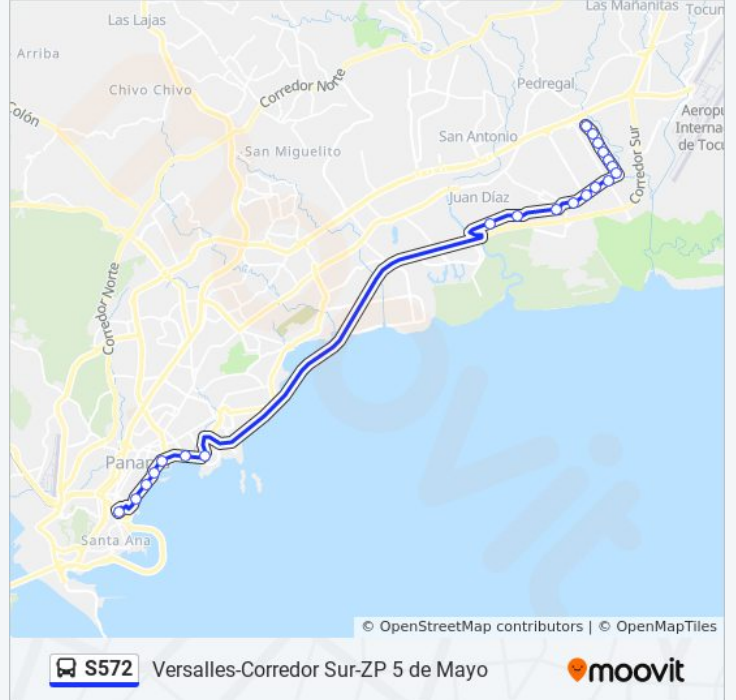

La línea S572 de autobús (Versalles-Corredor Sur-ZP 5 de Mayo) tiene una ruta. Sus horas de operación los días laborables regulares son:

(1) a Versalles-Corredor Sur-Zp 5 De Mayo: 4:00 - 23:48

Usa la aplicación Moovit para encontrar la parada de la línea S572 de autobús más cercana y descubre cuándo llega la próxima línea S572 de autobús

Sentido: Versalles-Corredor Sur-Zp 5 De Mayo

21 paradas

[VER HORARIO DE LA LÍNEA](#)

Colonias Del Prado-I
Instituto Ferrini-I
Los Caobos-I
Iglesia B. Horizonte-I
Bello Horizonte-I
Calle Romanos-I
Teremar-I
Ave. Primera-I
Circunvalacion-I
Ave. Costanera-I
Versalles-I
Metro Park-I
Policía Ciudad Radial-I
Salida Corredor Sur
Paitilla-I
Aquilino De La Guardia
Parque Urracá
Calle 39 Este
Hospital Del Niño
Boulevard

Horario de la línea S572 de autobús

Versalles-Corredor Sur-Zp 5 De Mayo Horario de ruta:

lunes	4:00 - 23:48
martes	4:00 - 23:48
miércoles	4:00 - 23:48
jueves	4:00 - 23:48
viernes	4:00 - 23:48
sábado	4:00 - 23:48
domingo	4:00 - 23:48

Información de la línea S572 de autobús

Dirección: Versalles-Corredor Sur-Zp 5 De Mayo

Paradas: 21

Duración del viaje: 31 min

Resumen de la línea:

Los horarios y mapas de la línea S572 de autobús están disponibles en un PDF en moovitapp.com. Utiliza [Moovit App](#) para ver los horarios de los autobuses en vivo, el horario del tren o el horario del metro y las indicaciones paso a paso para todo el transporte público en Panamá.