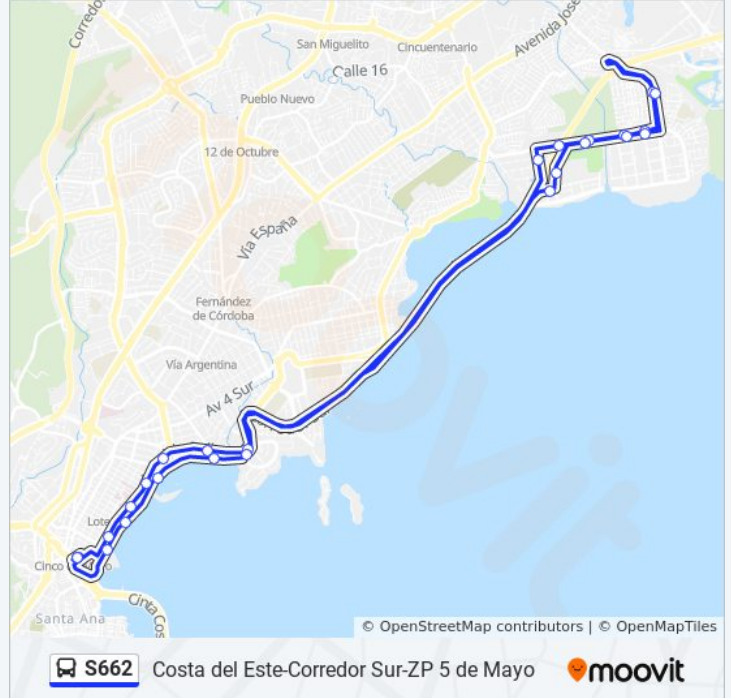

Parque Urracá

Calle 39 Este

Hospital Del Niño

Boulevard

Estación Marañon - Bahía 02

Los horarios y mapas de la línea S662 de autobús están disponibles en un PDF en moovitapp.com. Utiliza [Moovit App](#) para ver los horarios de los autobuses en vivo, el horario del tren o el horario del metro y las indicaciones paso a paso para todo el transporte público en Panamá.

[Acerca de Moovit](#) • [Soluciones MaaS](#) • [Países incluidos](#) • [Comunidad de Moovitors](#)

© 2023 Moovit - Todos los derechos reservados

Mira los tiempos de llegada en tiempo real