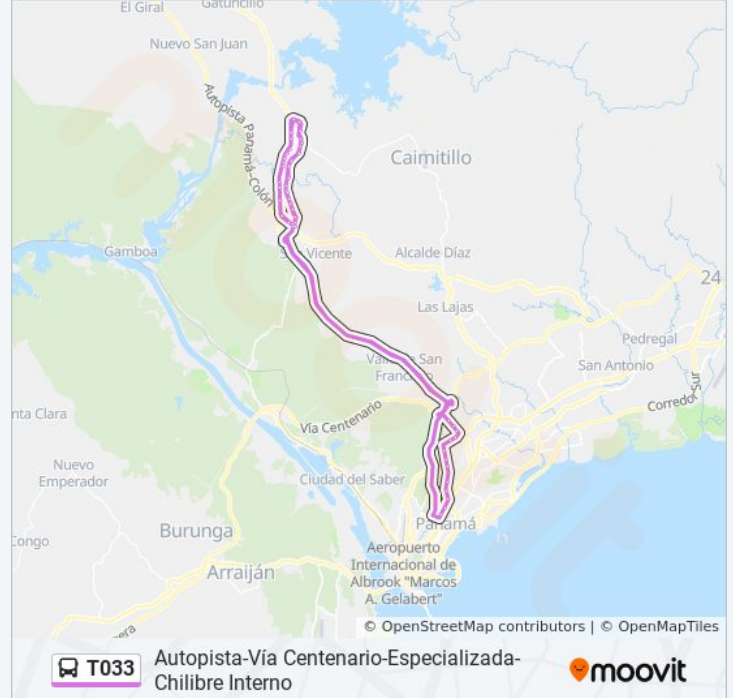

T033

Autopista-Vía Centenario-Especializada-Chilibre Interno

[Ver En Modo Sitio Web](#)

La línea T033 de autobús (Autopista-Vía Centenario-Especializada-Chilibre Interno) tiene una ruta. Sus horas de operación los días laborables regulares son:

### Información de la línea T033 de autobús

**Dirección:** Autopista-Vía Centenario-Especializada-Chilibre Interno

**Paradas:** 74

**Duración del viaje:** 119 min

**Resumen de la línea:**

Agua Bendita Abajo-I

Zp Chilibre - Bahía 2

Altaplaza

Campus Víctor Levi-I

Torres De Milán-I

Santa Maria-I

Universidad Tecnológica-I

Villa Las Fuentes-I

El Dorado-I

Camping Resort-R

Tropigas-R

María Eugenia Externa-R

Chilibre Centro-R

Las Vegas-R

Esc. Roosevelt-R

Agua Bendita Abajo-R

Agua Bendita-R