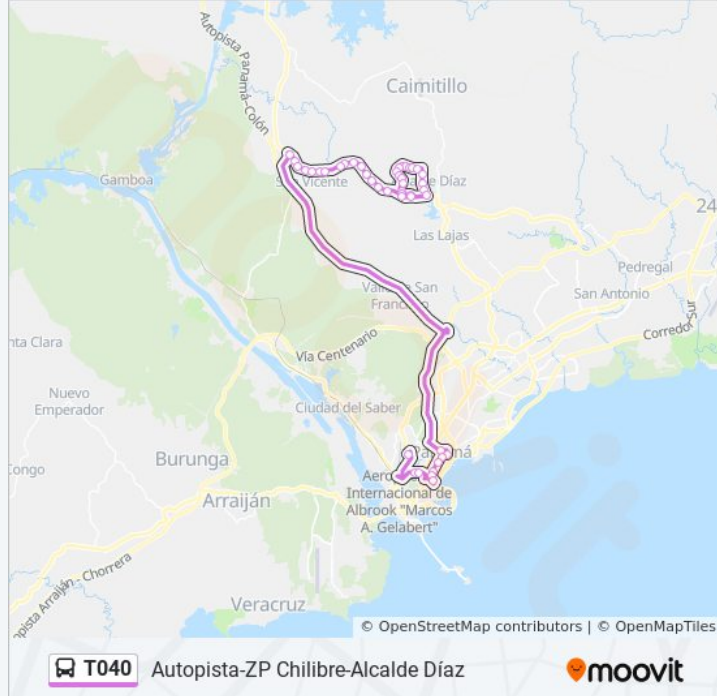

Quebrada Ancha-I

Nueva Esperanza Norte-I

Panatro-I

Fabrica De Baldosas-I

Villa Grecia-I

Alcalde Diaz-I

San Roque-I

San Roque-R

Entrada Alcalde Diaz

Cs Alcalde Díaz

Calle Jose S. Guevara

Bomberos Alcalde Diaz

Calle Las Tablas

Iglesia Alcalde Diaz

Corregiduria Alcalde Diaz

Calle Ola

Linda Vista Alcalde Díaz

Altos De Alcalde Díaz

Abarroteria Griselda

Calle Séptima - Alcalde Díaz

Calle 4 Cb-I

Esc. Melchor Lasso-I

Judith-I

Meconsa-I

Los horarios y mapas de la línea T040 de autobús están disponibles en un PDF en moovitapp.com. Utiliza [Moovit App](#) para ver los horarios de los autobuses en vivo, el horario del tren o el horario del metro y las indicaciones paso a paso para todo el transporte público en Panamá.

[Acerca de Moovit](#) • [Soluciones MaaS](#) • [Países incluidos](#) • [Comunidad de Moovitors](#)

© 2023 Moovit - Todos los derechos reservados

Mira los tiempos de llegada en tiempo real