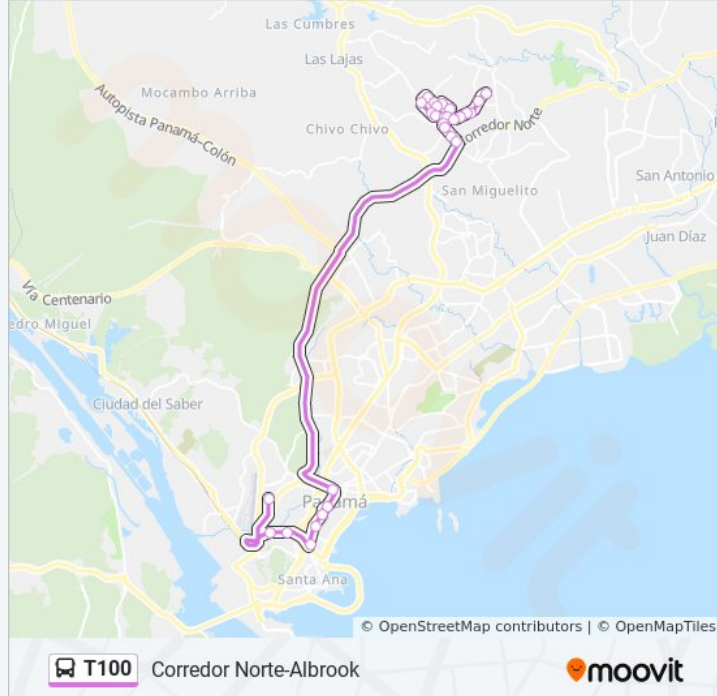

Martin Sosa-I

Perejil

Iglesia Don Bosco

Parque Calidonia

Calle M

Mercado De Abastos-I

Policia Nacional-I

Albrook - Bahía G

Los horarios y mapas de la línea T100 de autobús están disponibles en un PDF en moovitapp.com. Utiliza [Moovit App](#) para ver los horarios de los autobuses en vivo, el horario del tren o el horario del metro y las indicaciones paso a paso para todo el transporte público en Panamá.

[Acerca de Moovit](#) • [Soluciones MaaS](#) • [Países incluidos](#) • [Comunidad de Moovitors](#)

© 2023 Moovit - Todos los derechos reservados

Mira los tiempos de llegada en tiempo real