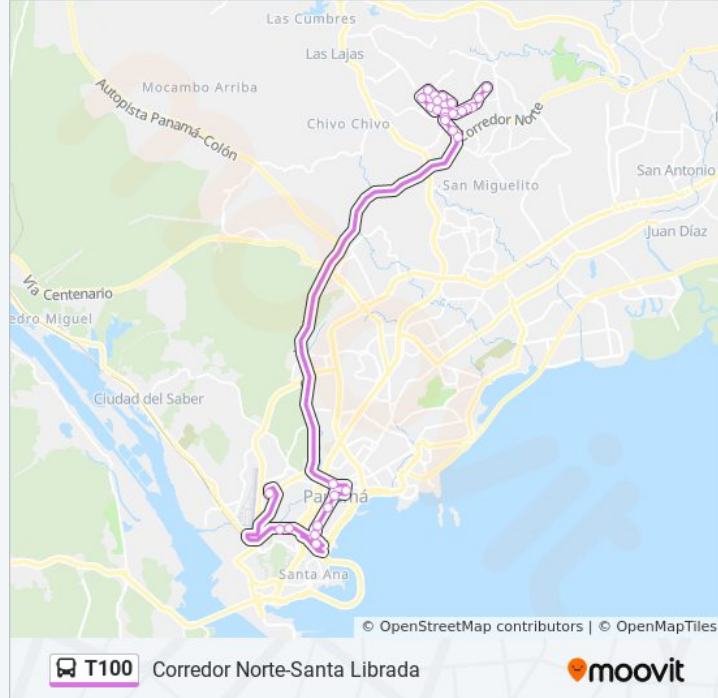

Corredor Norte-Santa Librada

[Ver En Modo Sitio Web](#)

La línea T100 de autobús (Corredor Norte-Santa Librada) tiene una ruta. Sus horas de operación los días laborables regulares son:

(1) a Corredor Norte-Santa Librada: 4:00 - 23:48

Usa la aplicación Moovit para encontrar la parada de la línea T100 de autobús más cercana y descubre cuándo llega la próxima línea T100 de autobús

Sentido: Corredor Norte-Santa Librada

30 paradas

[VER HORARIO DE LA LÍNEA](#)

Información de la línea T100 de autobús

Dirección: Corredor Norte-Santa Librada

Paradas: 30

Duración del viaje: 33 min

Resumen de la línea:

S. Librada 3 Etapa-R

S. Librada 2 Etapa-R

Cruce Sta Librada-R

S. Librada 1 Etapa-R

Esc S. Librada-R

S. Librada 4 Etapa-R

Calle C 10-R

Guandu-R

Santa Martha-R

Santa Librada-R

Los horarios y mapas de la línea T100 de autobús están disponibles en un PDF en moovitapp.com. Utiliza [Moovit App](#) para ver los horarios de los autobuses en vivo, el horario del tren o el horario del metro y las indicaciones paso a paso para todo el transporte público en Panamá.