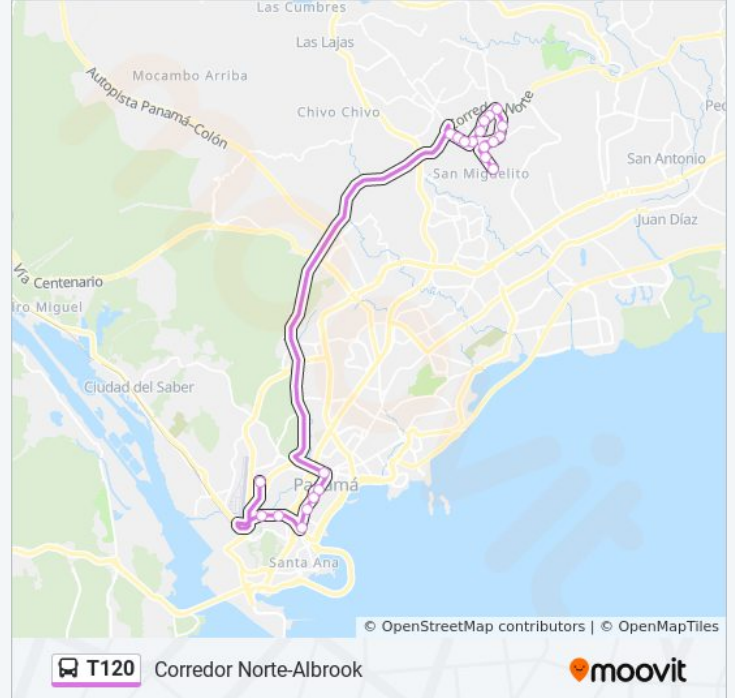

Policia Nacional-I

Albrook - Bahía G

Los horarios y mapas de la línea T120 de autobús están disponibles en un PDF en moovitapp.com. Utiliza [Moovit App](#) para ver los horarios de los autobuses en vivo, el horario del tren o el horario del metro y las indicaciones paso a paso para todo el transporte público en Panamá.

[Acerca de Moovit](#) • [Soluciones MaaS](#) • [Países incluidos](#) • [Comunidad de Moovitors](#)

© 2023 Moovit - Todos los derechos reservados

Mira los tiempos de llegada en tiempo real