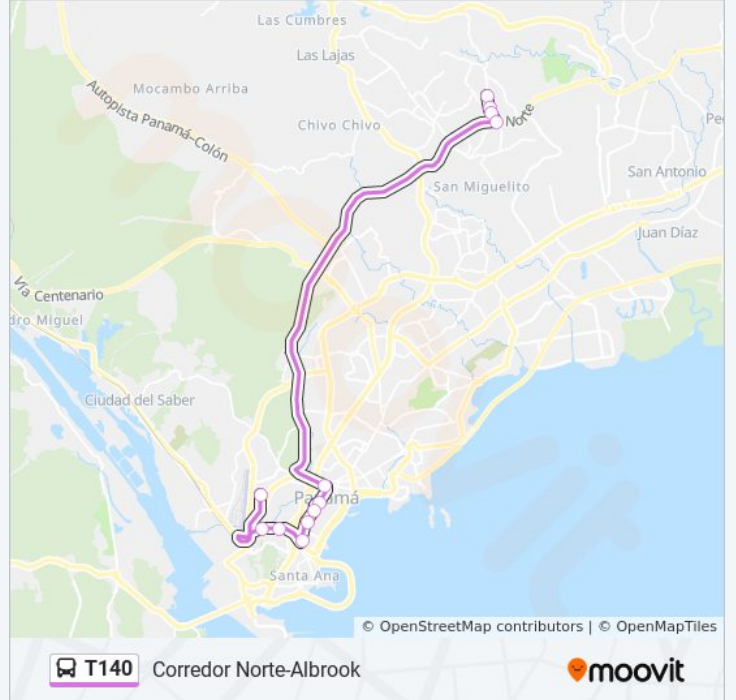

T140

Corredor Norte-Albrook

[Ver En Modo Sitio Web](#)

La línea T140 de autobús (Corredor Norte-Albrook) tiene una ruta. Sus horas de operación los días laborables regulares son:

(1) a Corredor Norte-Albrook: 4:00 - 23:48

Usa la aplicación Moovit para encontrar la parada de la línea T140 de autobús más cercana y descubre cuándo llega la próxima línea T140 de autobús

**Sentido: Corredor Norte-Albrook**

12 paradas

[VER HORARIO DE LA LÍNEA](#)

Calle M

Mercado De Abastos-I

Policia Nacional-I

Albrook - Bahía G

**Horario de la línea T140 de autobús**

Corredor Norte-Albrook Horario de ruta:

lunes	4:00 - 23:48
martes	4:00 - 23:48
miércoles	4:00 - 23:48
jueves	4:00 - 23:48
viernes	4:00 - 23:48
sábado	4:00 - 23:48
domingo	4:00 - 23:48

**Información de la línea T140 de autobús****Dirección:** Corredor Norte-Albrook**Paradas:** 12**Duración del viaje:** 21 min**Resumen de la línea:**

Los horarios y mapas de la línea T140 de autobús están disponibles en un PDF en [moovitapp.com](https://moovitapp.com). Utiliza [Moovit App](#) para ver los horarios de los autobuses en vivo, el horario del tren o el horario del metro y las indicaciones paso a paso para todo el transporte público en Panamá.