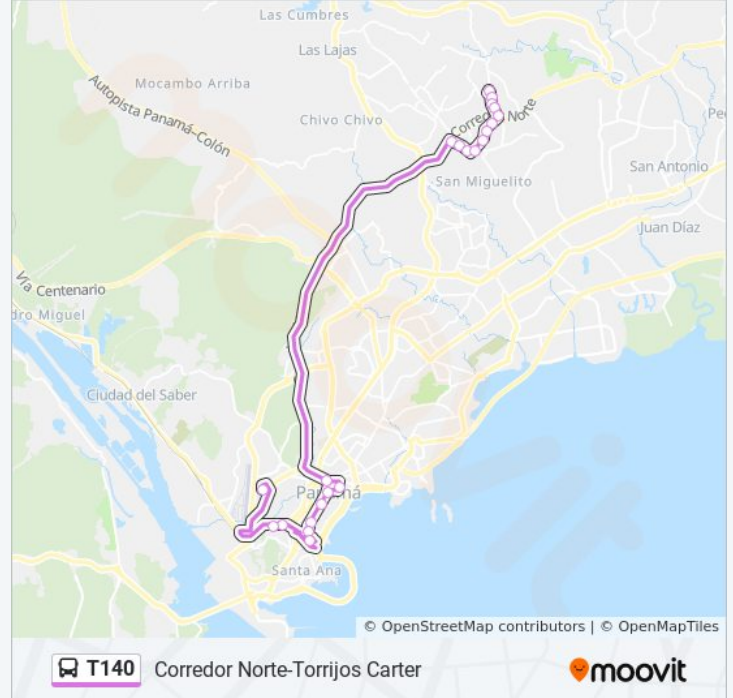

T140

Corredor Norte-Torrijos Carter

[Ver En Modo Sitio Web](#)

La línea T140 de autobús (Corredor Norte-Torrijos Carter) tiene una ruta. Sus horas de operación los días laborables regulares son:

(1) a Corredor Norte-Torrijos Carter: 4:00 - 23:48

Usa la aplicación Moovit para encontrar la parada de la línea T140 de autobús más cercana y descubre cuándo llega la próxima línea T140 de autobús

### Sentido: Corredor Norte-Torrijos Carter

22 paradas

[VER HORARIO DE LA LÍNEA](#)

Albrook - Bahía G  
Policia Nacional-R  
Mercado De Abastos-R  
Estación Marañon - Bahía 01  
M. Calidonia  
Calle 28 Calidonia  
Parque Francisco Arias  
Bellavista  
Calle 45 Este  
Martin Sosa-R  
Los Pinos-R  
Iglesia De San Martin-R  
La Vilca-R  
Cerro Batea-R  
Tortimasa-R  
Esc Torrijos Carter-R  
La Caseta Torrijos Carter-R  
T Torrijos Carter-R  
Entrada El Mirador-R  
El Mirador-R

### Información de la línea T140 de autobús

**Dirección:** Corredor Norte-Torrijos Carter

**Paradas:** 22

**Duración del viaje:** 27 min

**Resumen de la línea:**

Torrijos Carter-R

Zp Torrijos Carter - Bahía 4