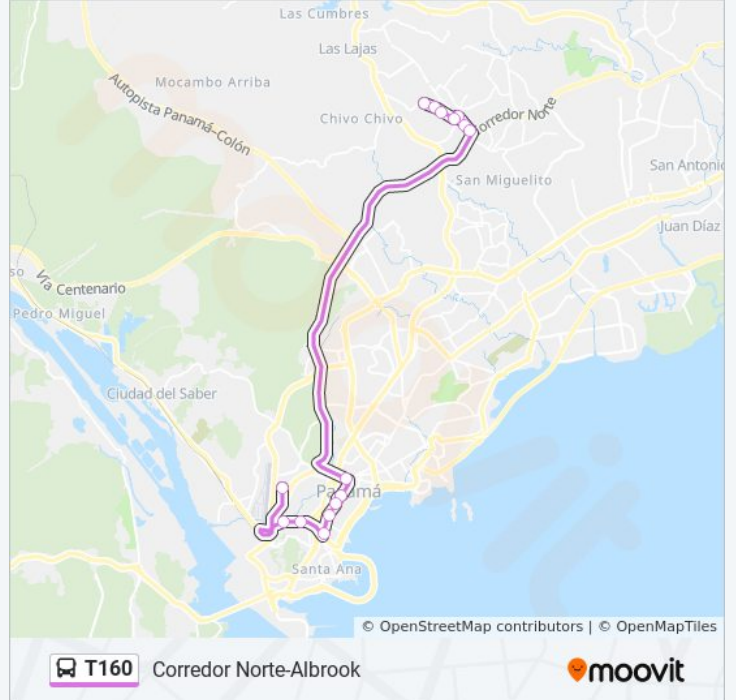

 T160

Corredor Norte-Albrook

[Ver En Modo Sitio Web](#)

La línea T160 de autobús (Corredor Norte-Albrook) tiene una ruta. Sus horas de operación los días laborables regulares son:

(1) a Corredor Norte-Albrook: 4:00 - 23:48

Usa la aplicación Moovit para encontrar la parada de la línea T160 de autobús más cercana y descubre cuándo llega la próxima línea T160 de autobús

Sentido: Corredor Norte-Albrook

15 paradas

[VER HORARIO DE LA LÍNEA](#)

El Valle-I
Esc. Santiago-I
Calle A El Valle-I
Entrada Valle-I
Policlinica-R
Ent Pueblito-R
La Fula-R
Martin Sosa-I
Perejil
Iglesia Don Bosco
Parque Calidonia
Calle M
Mercado De Abastos-I
Policia Nacional-I
Albrook - Bahía G

Información de la línea T160 de autobús**Dirección:** Corredor Norte-Albrook**Paradas:** 15**Duración del viaje:** 23 min**Resumen de la línea:**

Los horarios y mapas de la línea T160 de autobús están disponibles en un PDF en moovitapp.com. Utiliza [Moovit App](#) para ver los horarios de los autobuses en vivo, el horario del tren o el horario del metro y las indicaciones paso a paso para todo el transporte público en Panamá.