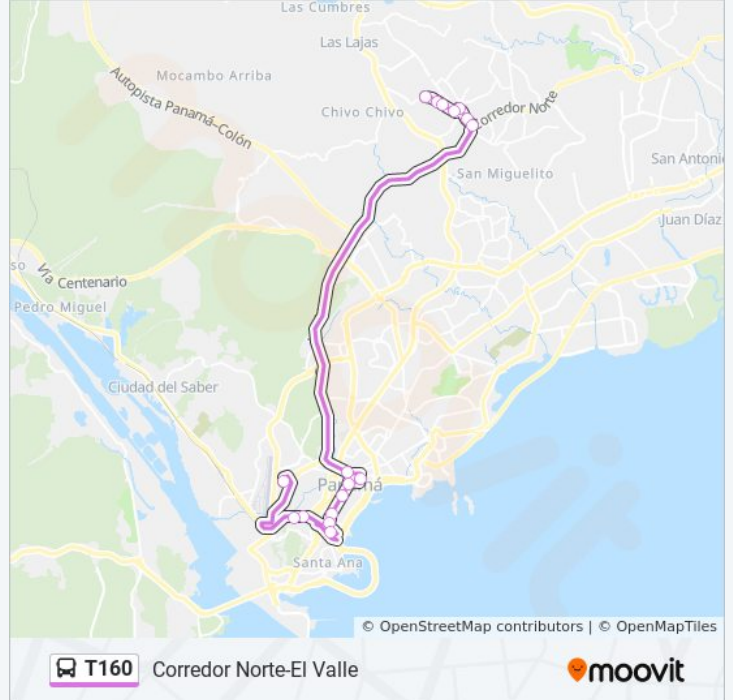

La línea T160 de autobús (Corredor Norte-El Valle) tiene una ruta. Sus horas de operación los días laborables regulares son:

(1) a Corredor Norte-El Valle: 4:00 - 23:48

Usa la aplicación Moovit para encontrar la parada de la línea T160 de autobús más cercana y descubre cuándo llega la próxima línea T160 de autobús

Sentido: Corredor Norte-El Valle

17 paradas

[VER HORARIO DE LA LÍNEA](#)

Albrook - Bahía G

Policia Nacional-R

Mercado De Abastos-R

Estación Marañon - Bahía 01

M. Calidonia

Entrada Valle-R

Calle A El Valle-R

Esc. Santiago-R

El Valle-R

Horario de la línea T160 de autobús

Corredor Norte-El Valle Horario de ruta:

lunes	4:00 - 23:48
martes	4:00 - 23:48
miércoles	4:00 - 23:48
jueves	4:00 - 23:48
viernes	4:00 - 23:48
sábado	4:00 - 23:48
domingo	4:00 - 23:48

Información de la línea T160 de autobús

Dirección: Corredor Norte-El Valle

Paradas: 17

Duración del viaje: 25 min

Resumen de la línea:

Los horarios y mapas de la línea T160 de autobús están disponibles en un PDF en moovitapp.com. Utiliza [Moovit App](#) para ver los horarios de los autobuses en vivo, el horario del tren o el horario del metro y las indicaciones paso a paso para todo el transporte público en Panamá.