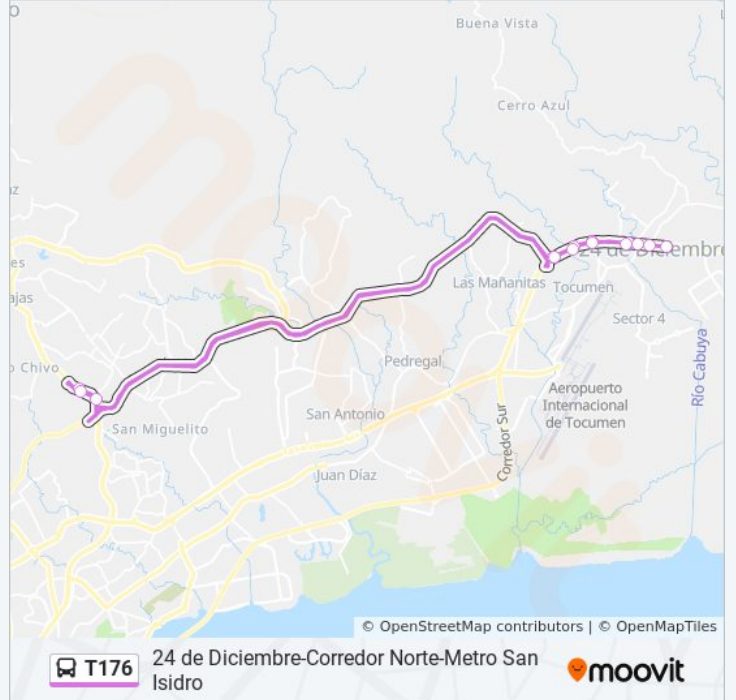

T176

24 de Diciembre-Corredor Norte-Metro San Isidro

[Ver En Modo Sitio Web](#)

La línea T176 de autobús (24 de Diciembre-Corredor Norte-Metro San Isidro) tiene una ruta. Sus horas de operación los días laborables regulares son:

Sentido: 24 De Diciembre-Corredor Norte-Metro San Isidro

14 paradas

[VER HORARIO DE LA LÍNEA](#)

Zp Metro 24 De Diciembre - Bahía 1

Metro Altos De Tocumen-I

La Fonda-I

Punta Del Este-I

Entrada Tinajitas

Metro San Isidro-R

Metro San Isidro-I

Punta Del Este-R

La Fonda-R

Metro Altos De Tocumen-R

Metro 24 De Diciembre-R

24 De Diciembre-R

La Casa Del Zinc-R

Información de la línea T176 de autobús

Dirección: 24 De Diciembre-Corredor Norte-Metro San Isidro

Paradas: 14

Duración del viaje: 38 min

Resumen de la línea:

Los horarios y mapas de la línea T176 de autobús están disponibles en un PDF en moovitapp.com. Utiliza [Moovit App](#) para ver los horarios de los autobuses en vivo, el horario del tren o el horario del metro y las indicaciones paso a paso para todo el transporte público en Panamá.