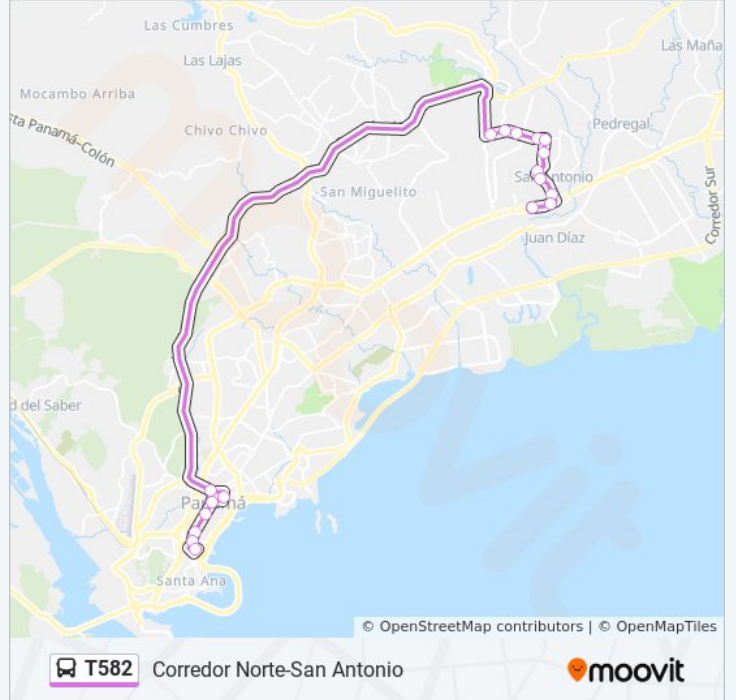

 T582

Corredor Norte-San Antonio

[Ver En Modo Sitio Web](#)

La línea T582 de autobús (Corredor Norte-San Antonio) tiene una ruta. Sus horas de operación los días laborables regulares son:

(1) a Corredor Norte-San Antonio: 4:00 - 23:48

Estación Marañon - Bahía 02

M. Calidonia

Calle 28 Calidonia

Parque Francisco Arias

Bellavista

Calle 45 Este

Martin Sosa-R

Entrada De Brisas-R

Metro San Antonio-I

Zp Metro Cerro Viento - Bahía 1

Horario de la línea T582 de autobús

Corredor Norte-San Antonio Horario de ruta:

lunes	4:00 - 23:48
martes	4:00 - 23:48
miércoles	4:00 - 23:48
jueves	4:00 - 23:48
viernes	4:00 - 23:48
sábado	4:00 - 23:48
domingo	4:00 - 23:48

Información de la línea T582 de autobús**Dirección:** Corredor Norte-San Antonio**Paradas:** 18**Duración del viaje:** 28 min**Resumen de la línea:**

Los horarios y mapas de la línea T582 de autobús están disponibles en un PDF en moovitapp.com. Utiliza [Moovit App](#) para ver los horarios de los autobuses en vivo, el horario del tren o el horario del metro y las indicaciones paso a paso para todo el transporte público en Panamá.