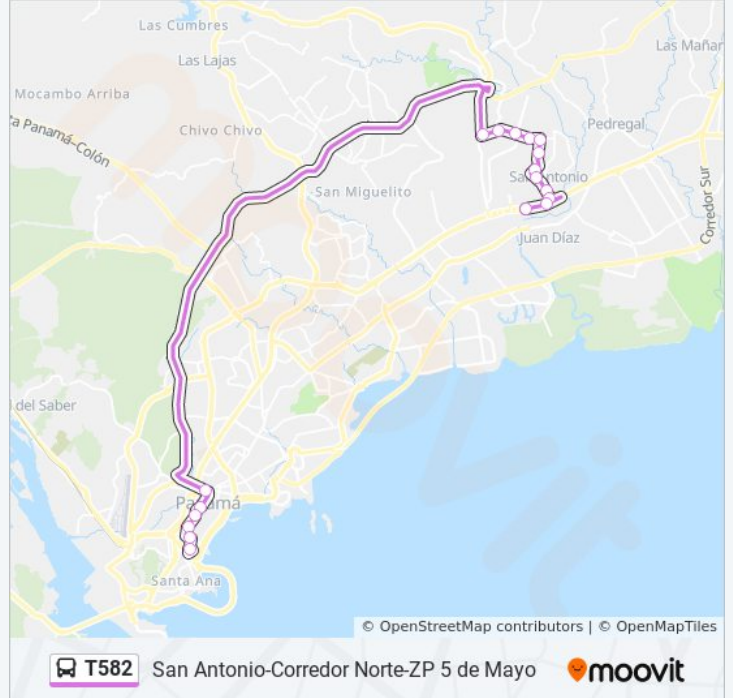

Sentido: San Antonio-Corredor Norte-Zp 5 De Mayo

18 paradas

[VER HORARIO DE LA LÍNEA](#)

Zp Metro Cerro Viento - Bahía 2

Metro San Antonio-R

Entrada San Antonio

Edificio Torre C-I

Calle 36-I

Calle 40-I

Calle 71-I

Salida San Antonio-I

Villas Real-I

Multibank-I

Brisas Norte-I

Entrada De Brisas-I

Martin Sosa-I

Perejil

Iglesia Don Bosco

Parque Calidonia

Poli

Estación Marañon - Bahía 02

Horario de la línea T582 de autobús

San Antonio-Corredor Norte-Zp 5 De Mayo Horario de ruta:

lunes	4:00 - 23:48
martes	4:00 - 23:48
miércoles	4:00 - 23:48
jueves	4:00 - 23:48
viernes	4:00 - 23:48
sábado	4:00 - 23:48
domingo	4:00 - 23:48

Información de la línea T582 de autobús

Dirección: San Antonio-Corredor Norte-Zp 5 De Mayo

Paradas: 18

Duración del viaje: 28 min

Resumen de la línea:

Los horarios y mapas de la línea T582 de autobús están disponibles en un PDF en moovitapp.com. Utiliza [Moovit App](#) para ver los horarios de los autobuses en vivo, el horario del tren o el horario del metro y las indicaciones paso a paso para todo el transporte público en Panamá.