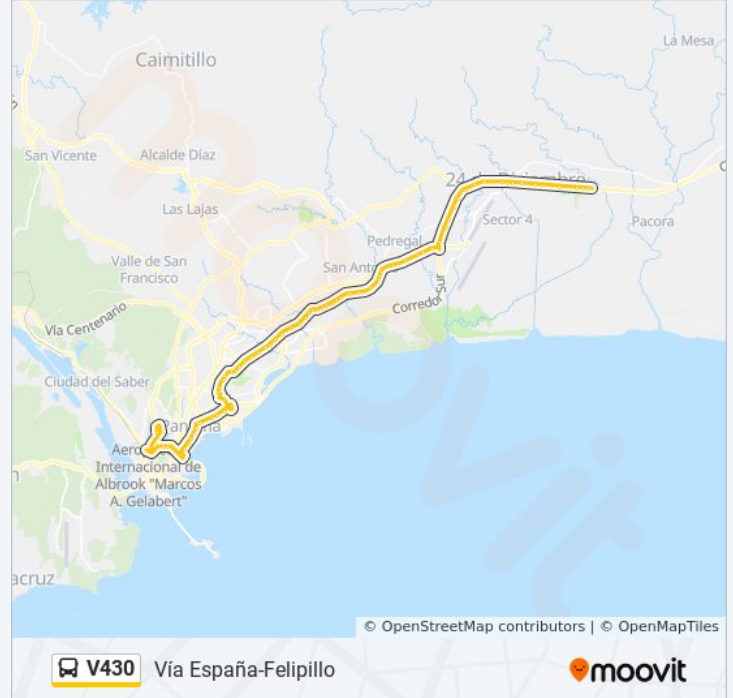

Información de la línea V430 de autobús**Dirección:** Vía España-Felipillo**Paradas:** 73**Duración del viaje:** 82 min**Resumen de la línea:**

Ulacit-R

Hato Pintado-R

Depositos De Panama-R

12 De Octubre-R

Calle 5ta Río Abajo-R

Super 99 Rio Abajo-R

Calle 92 Este-R

Parque Lefevre 75

Escuela Rep. De Haiti-R

Torres Via España-R

Zp El Balboa-R - Bahía 2

Villa Lorena-R

Cc El Cruce

Metro Pedregal-R

Metro Don Bosco-R

Harinas Del Istmo-R

Carvajal-R

Metro Corredor Sur-R

Las Americas-R

Metro Las Mañanitas

La Casa Del Zinc-R

Las Paredes-R

Metro Nuevo Tocumen-R

Nuevo Tocumen-R

Panamericana-Control

El Molino-R

Felipillo-R

El Bajo-R