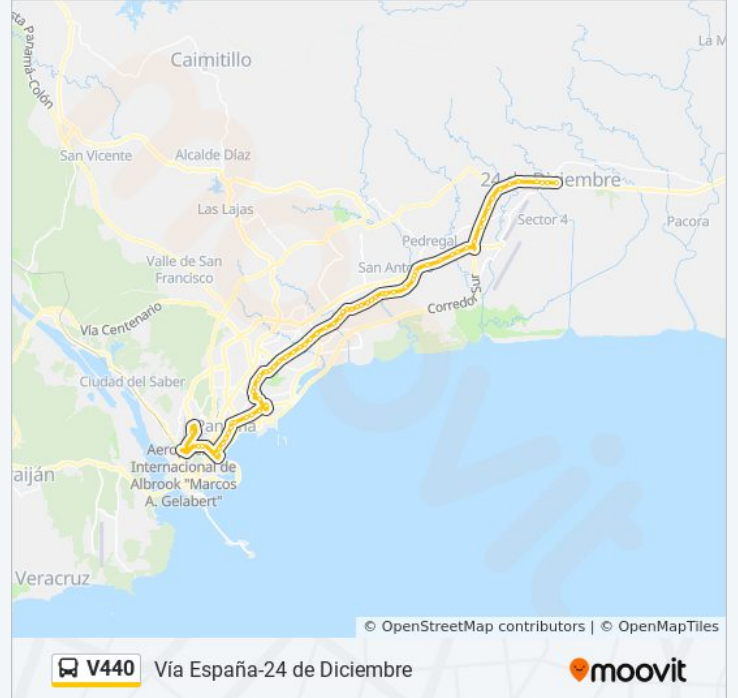

V440

Vía España-24 de Diciembre

[Ver En Modo Sitio Web](#)

La línea V440 de autobús (Vía España-24 de Diciembre) tiene una ruta. Sus horas de operación los días laborables regulares son:

(1) a Vía España-24 De Diciembre: 24 horas

Información de la línea V440 de autobús

Dirección: Vía España-24 De Diciembre

Paradas: 66

Duración del viaje: 79 min

Resumen de la línea:

Ulacit-R

Hato Pintado-R

Depositos De Panama-R

J.J. Vallarino-R

Cc El Cruce

Metro Pedregal-R

Metro Don Bosco-R

Harinas Del Istmo-R

Carvajal-R

Metro Corredor Sur-R

Las Americas-R

Metro Las Mañanitas

Industrial-R

La Loma-R

Hospital 24 De Diciembre-R

Punta Del Este-R

La Fonda-R

Metro Altos De Tocumen-R

Metro 24 De Diciembre-R