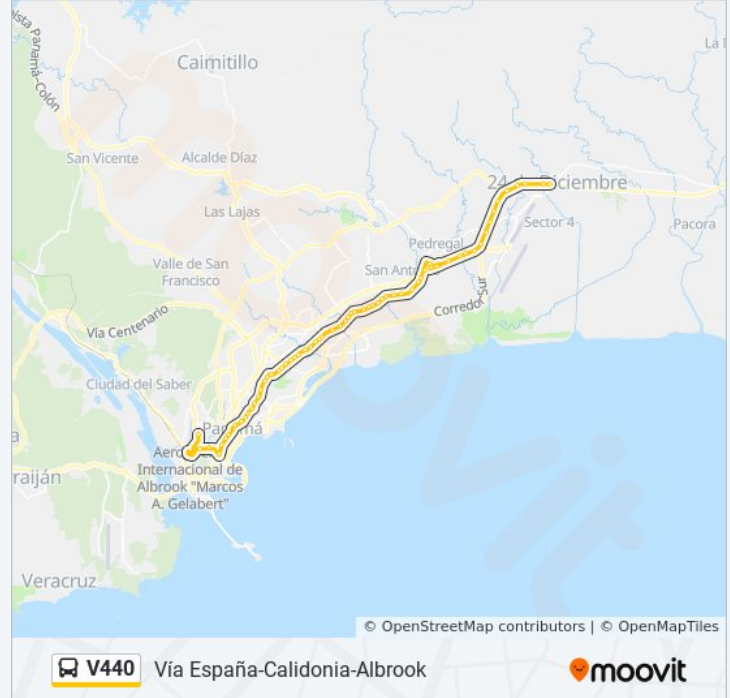

V440

Vía España-Calidonia-Albrook

[Ver En Modo Sitio Web](#)

La línea V440 de autobús (Vía España-Calidonia-Albrook) tiene una ruta. Sus horas de operación los días laborables regulares son:

(1) a Vía España-Calidonia-Albrook: 24 horas

Metro Las Mañanitas

Las Americas-I

Metro Corredor Sur-I

Carvajal-I

Harinas Del Istmo-I

Metro Don Bosco-I

Calle 139-R

Zp Metro Pedregal - Bahía 10

Hospital San Fernando-I

Hospital America-I

Carrasquilla-I

Obarrio

Metro Vía Argentina-I

Universidad Hispanoamericana

Plaza Concordia

Metro Iglesia Del Carmen