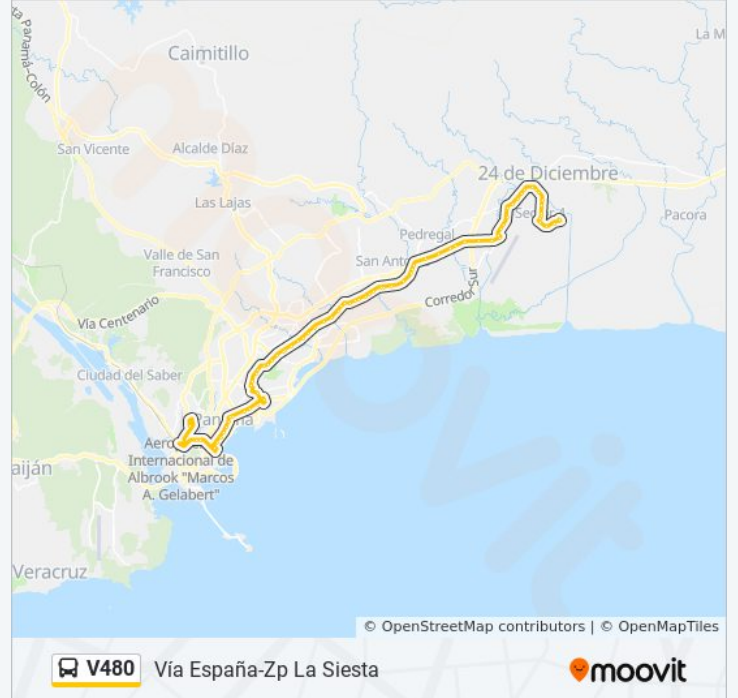

Ulacit-R

Hato Pintado-R

Depositos De Panama-R

12 De Octubre-R

Calle 5ta Río Abajo-R

Super 99 Rio Abajo-R

Calle 92 Este-R

Parque Lefevre 75

Escuela Rep. De Haiti-R

Torres Via España-R

Zp El Balboa-R - Bahía 2

Villa Lorena-R

Plaza Carolina-R

Campo Limbergh-R

Piscina Olimpica-R

Estadio Rommel Fernandez-R

Policlinica Juan Diaz-R

San Cristobal Sur-R

Calle 125a-R

San Pedro Sur-R

San Fernando-I

El Guayacan-R

Villa Venus-I

Zp Juan Díaz-R - Bahía 1

El Pinate-I

Juan Diaz-I

Cementerio De Concepcion-R

J.J. Vallarino-R

Cc El Cruce

Metro Pedregal-R

Metro Don Bosco-R

Harinas Del Istmo-R

Carvajal-R