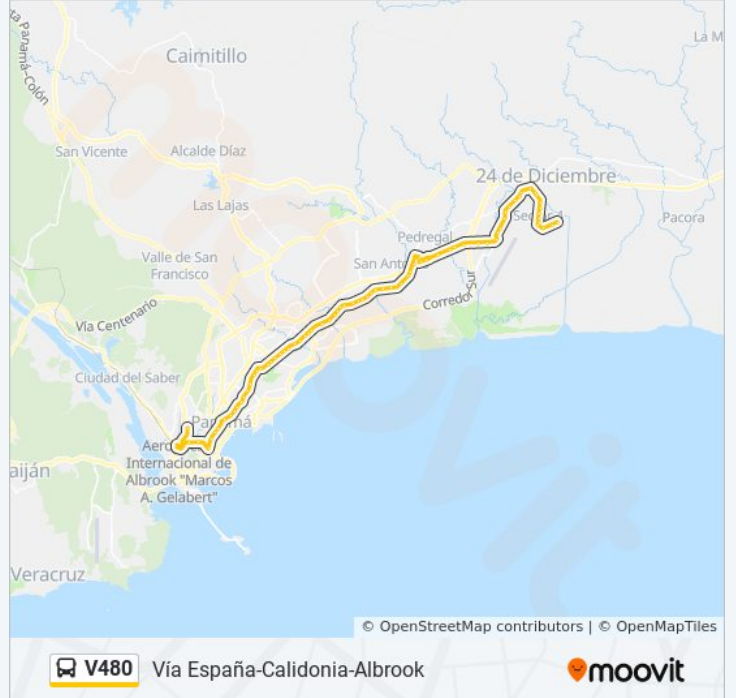

V480

Vía España-Calidonia-Albrook

[Ver En Modo Sitio Web](#)

La línea V480 de autobús (Vía España-Calidonia-Albrook) tiene una ruta. Sus horas de operación los días laborables regulares son:

(1) a Vía España-Calidonia-Albrook: 24 horas

Zp La Siesta - Bahía 3
El Coloso-I
Tocumen-I
Circunvalacion La Siesta-I
Entrada La Siesta-I
La Siesta Vieja-I
Calle La Siesta Vieja-I
El Brillante-I
La Bajada-I
Garceta-I
Inst. Nuevo Amanecer
Cruce Tocumen-I
Corregiduria Tocumen-I
Calle Gelabert-I
Esc. Ricardo J. Alfaro-I
San Antonio-I
Morelo-I
Los Bomberos Tocumen-I
La Morada-I
Pantanal-I

Dirección: Vía España-Calidonia-Albrook

Paradas: 77

Duración del viaje: 84 min

Resumen de la línea:

Aeropuerto-I
Torremolino-I
Inadeh-I
Metro Corredor Sur-I
Carvajal-I
Harinas Del Istmo-I
Metro Don Bosco-I
Calle 139-R
Zp Metro Pedregal - Bahía 09
Calle 140 Oeste
Balmoral-I
J.J. Vallarino-I
Cementerio De Concepcion-I
Juan Diaz-R
El Pinate-R
Zp Juan Díaz-I - Bahía 2
Villa Venus-R
El Guayacan-I
San Fernando-R
San Pedro Sur-I
Calle125a-I
San Cristobal Sur-I
Policlinica Juan Diaz-I
Estadio Rommel Fernandez-I
Piscina Olimpica-I
Campo Limbergh-I
Plaza Carolina-I
Villa Lorena-I
Zp El Balboa-I - Bahía 3
Calle 106 Oeste
Torres Via España-I
Escuela Rep. De Haiti-I
Santa Elena-I

Hospital America-I

Carrasquilla-I

Obarrio

Metro Vía Argentina-I

Universidad Hispanoamericana

Plaza Concordia

Metro Iglesia Del Carmen

Mef