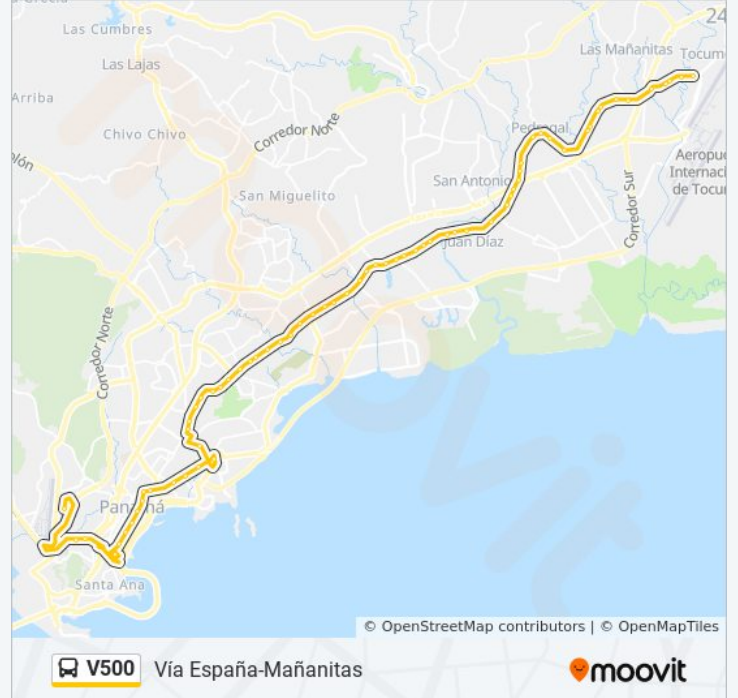

Ulacit-R

Hato Pintado-R

Depositos De Panama-R

12 De Octubre-R

Calle 5ta Río Abajo-R

Super 99 Rio Abajo-R

Calle 92 Este-R

Parque Lefevre 75

Escuela Rep. De Haiti-R

Torres Via España-R

Zp El Balboa-R - Bahía 1

Calle 111 Este-R

Villa Lorena-R

Plaza Carolina-R

Campo Limbergh-R

Piscina Olimpica-R

Estadio Rommel Fernandez-R

Policlinica Juan Diaz-R

San Cristobal Sur-R

Calle 125a-R

San Pedro Sur-R

San Fernando-I

El Guayacan-R

Villa Venus-I

Zp Juan Díaz-R - Bahía 2

El Pinate-I

Juan Diaz-I

Cementerio De Concepcion-R

J.J. Vallarino-R

Cc El Cruce

Balmoral-R

Pazko-R

Nazareno-R