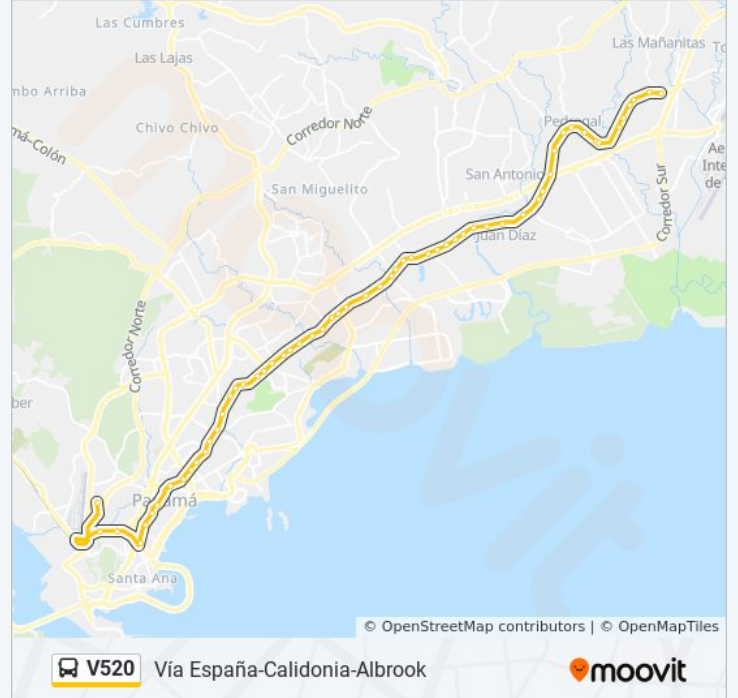

Calle 106 Oeste

Torres Via España-I

Escuela Rep. De Haiti-I

Santa Elena-I

Calle 92 Este-I

Super 99 Rio Abajo-I

Calle 5ta Río Abajo-I

12 De Octubre-I

Universidad Hispanoamericana

Plaza Concordia

Metro Iglesia Del Carmen

Mef

Medisalud

Perejil

Iglesia Don Bosco

Parque Calidonia