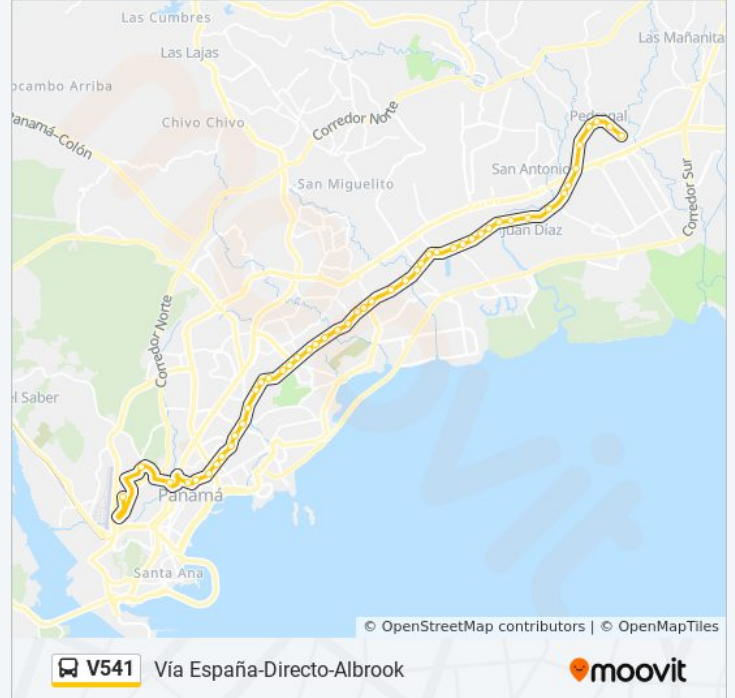

Campo Limbergh-I

Plaza Carolina-I

Villa Lorena-I

Zp El Balboa-I - Bahía 3

Calle 106 Oeste

Torres Via España-I

Escuela Rep. De Haití-I

Santa Elena-I

Calle 92 Este-I

Super 99 Río Abajo-I

Calle 5ta Río Abajo-I

12 De Octubre-I

Depositos De Panamá-I

Hato Pintado-I

Ulacit-I

Hospital San Fernando-I

Hospital America-I

Carrasquilla-I

Obarrio

Metro Vía Argentina-I

Universidad Hispanoamericana

Plaza Concordia

Metro Iglesia Del Carmen

Mef

Medisalud

Martin Sosa-R

Tecnasa-I

Domo-I

Albrook - Bahía A

Los horarios y mapas de la línea V541 de autobús están disponibles en un PDF en moovitapp.com. Utiliza [Moovit App](#) para ver los horarios de los autobuses en vivo, el horario del tren o el horario del metro y las indicaciones paso a paso para todo el transporte público en Panamá.

Mira los tiempos de llegada en tiempo real