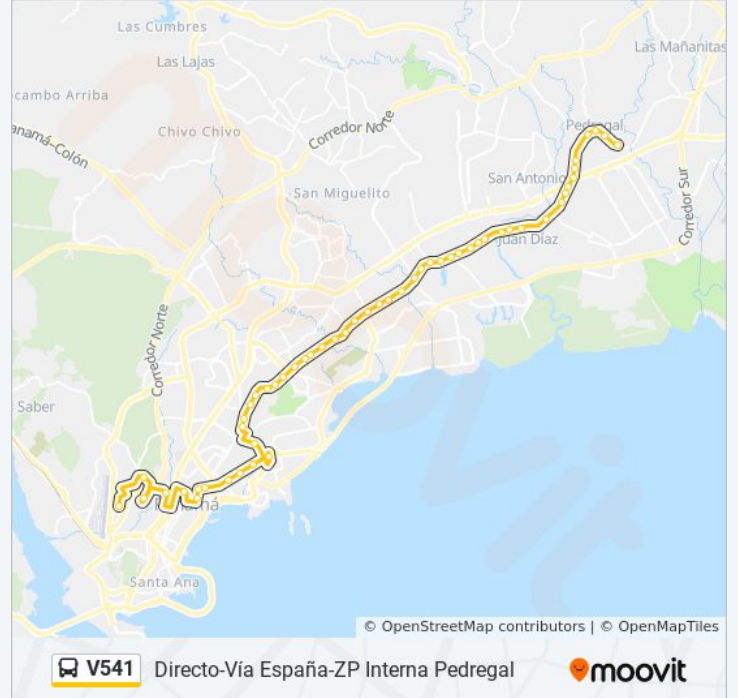

12 De Octubre-R

Calle 5ta Río Abajo-R

Super 99 Rio Abajo-R

Calle 92 Este-R

Parque Lefevre 75

Escuela Rep. De Haiti-R

Torres Via España-R

Zp El Balboa-R - Bahía 1

Calle 111 Este-R

Villa Lorena-R

Plaza Carolina-R

Campo Limbergh-R

Piscina Olimpica-R

Estadio Rommel Fernandez-R

Policlinica Juan Diaz-R

San Cristobal Sur-R

Calle 125a-R

San Pedro Sur-R

San Fernando-I

El Guayacan-R

Villa Venus-I

Zp Juan Díaz-R - Bahía 2

El Pinate-I

Juan Diaz-I

Cementerio De Concepcion-R

J.J. Vallarino-R

Cc El Cruce

Balmoral-R

Pazko-R

Nazareno-R

Villa Lobos-R

Rana De Oro-R

San Joaquin-R