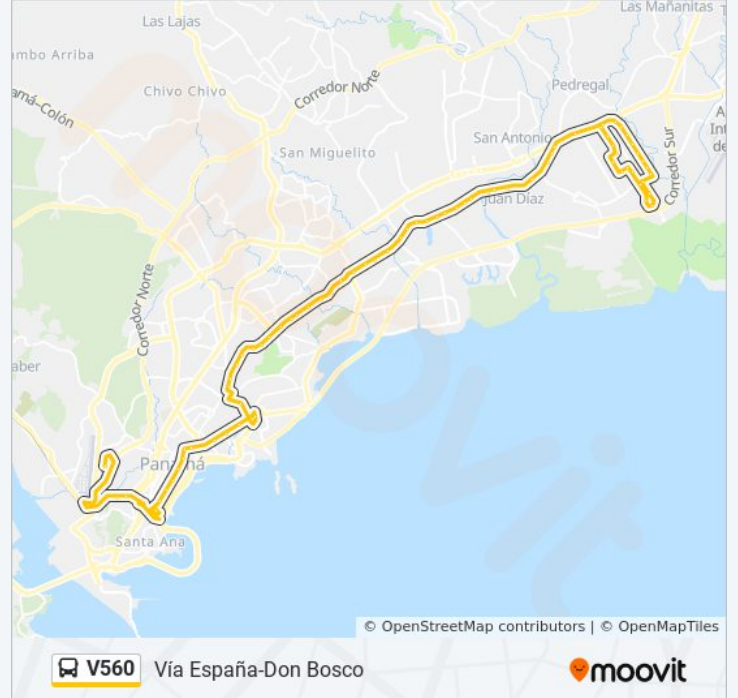

Ulacit-R

Hato Pintado-R

Depositos De Panama-R

12 De Octubre-R

Calle 5ta Río Abajo-R

Super 99 Rio Abajo-R

Calle 92 Este-R

Parque Lefevre 75

Escuela Rep. De Haiti-R

Torres Via España-R

Zp El Balboa-R - Bahía 2

Calle 111 Este-R

Villa Lorena-R

Plaza Carolina-R

Campo Limbergh-R

Piscina Olimpica-R

Estadio Rommel Fernandez-R

Policlinica Juan Diaz-R

San Cristobal Sur-R

Calle 125a-R

San Pedro Sur-R

San Fernando-I

El Guayacan-R

Villa Venus-I

Zp Juan Díaz-R - Bahía 1

El Pinate-I

Juan Diaz-I

Cementerio De Concepcion-R

J.J. Vallarino-R

Cc El Cruce

Metro Pedregal-R

Metro Don Bosco-R

Villa Catalina-I