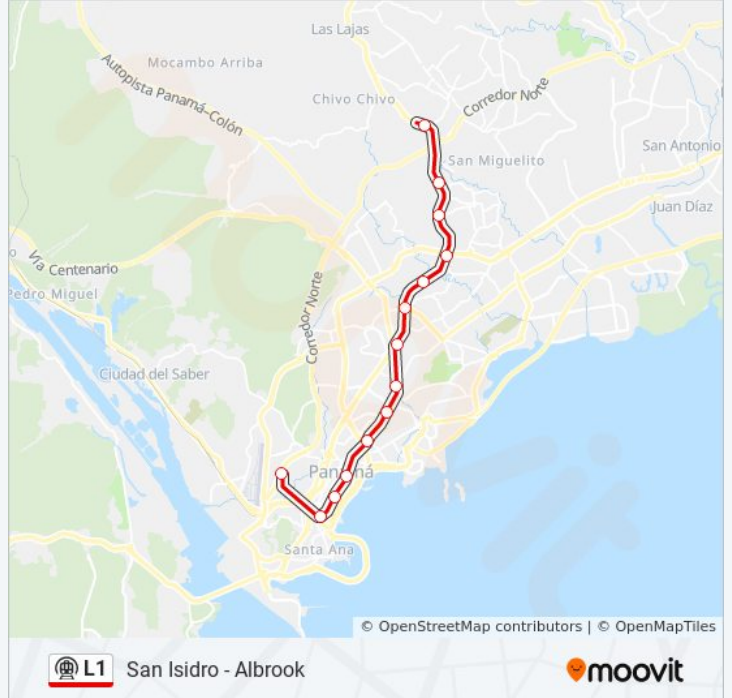

Estación Los Andes

Estación Pan De Azúcar

Estación San Miguelito

Estación Pueblo Nuevo

Estación 12 De Octubre

Estación El Ingenio

Estación Fernández De Córdoba

Estación Vía Argentina

Estación Iglesia Del Carmen

Estación Santo Tomás

Estación Lotería

Estación 5 De Mayo

Estación Albrook

Horario de la línea L1 de metro

Albrook Horario de ruta:

lunes	5:00 - 22:58
martes	5:00 - 22:58
miércoles	5:00 - 22:58
jueves	5:00 - 22:58
viernes	5:00 - 22:58
sábado	5:00 - 23:00
domingo	7:00 - 21:56

Información de la línea L1 de metro**Dirección:** Albrook**Paradas:** 14**Duración del viaje:** 29 min**Resumen de la línea:**

Sentido: San Isidro

14 paradas

[VER HORARIO DE LA LÍNEA](#)

- Estación Albrook
- Estación 5 De Mayo
- Estación Lotería
- Estación Santo Tomás
- Estación Iglesia Del Carmen
- Estación Vía Argentina
- Estación Fernández De Córdoba
- Estación El Ingenio
- Estación 12 De Octubre
- Estación Pueblo Nuevo
- Estación San Miguelito
- Estación Pan De Azúcar
- Estación Los Andes
- Estación San Isidro