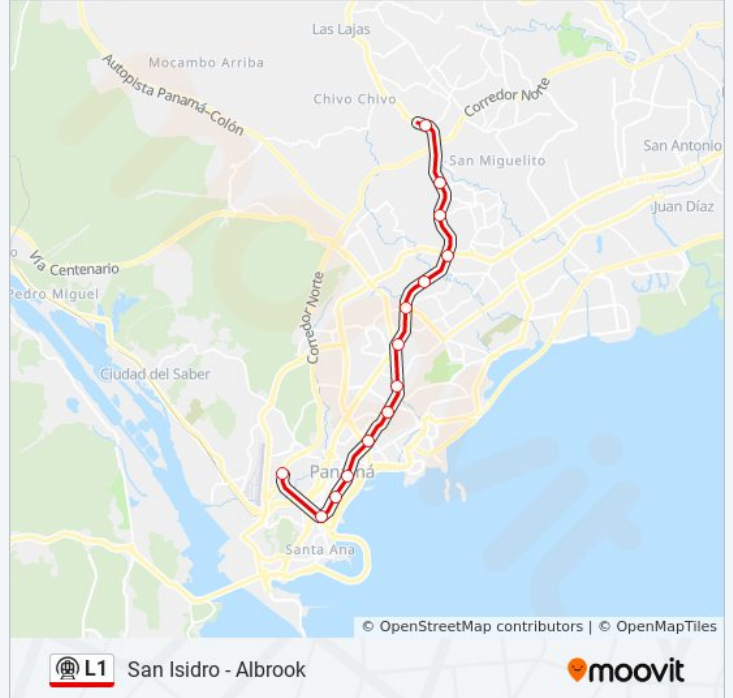

San Isidro - Albrook

[Ver En Modo Sitio Web](#)

La línea L1 de metro (San Isidro - Albrook) tiene 2 rutas. Sus horas de operación los días laborables regulares son:
(1) a Albrook: 5:00 - 22:58(2) a San Isidro: 5:00 - 22:58

Estación Los Andes

Estación Pan De Azúcar

Estación San Miguelito

Estación Pueblo Nuevo

Estación 12 De Octubre

Estación El Ingenio

Estación Fernández De Córdoba

Estación Vía Argentina

Información de la línea L1 de metro**Dirección:** Albrook**Paradas:** 14**Duración del viaje:** 29 min**Resumen de la línea:**

Sentido: San Isidro

14 paradas

[VER HORARIO DE LA LÍNEA](#)

- Estación Albrook
- Estación 5 De Mayo
- Estación Lotería
- Estación Santo Tomás
- Estación Iglesia Del Carmen
- Estación Vía Argentina
- Estación Fernández De Córdoba
- Estación El Ingenio
- Estación 12 De Octubre
- Estación Pueblo Nuevo
- Estación San Miguelito
- Estación Pan De Azúcar
- Estación Los Andes
- Estación San Isidro

Información de la línea L1 de metro

Dirección: San Isidro

Paradas: 14

Duración del viaje: 29 min

Resumen de la línea:

Los horarios y mapas de la línea L1 de metro están disponibles en un PDF en moovitapp.com. Utiliza [Moovit App](#) para ver los horarios de los autobuses en vivo, el horario del tren o el horario del metro y las indicaciones paso a paso para todo el transporte público en Panamá.