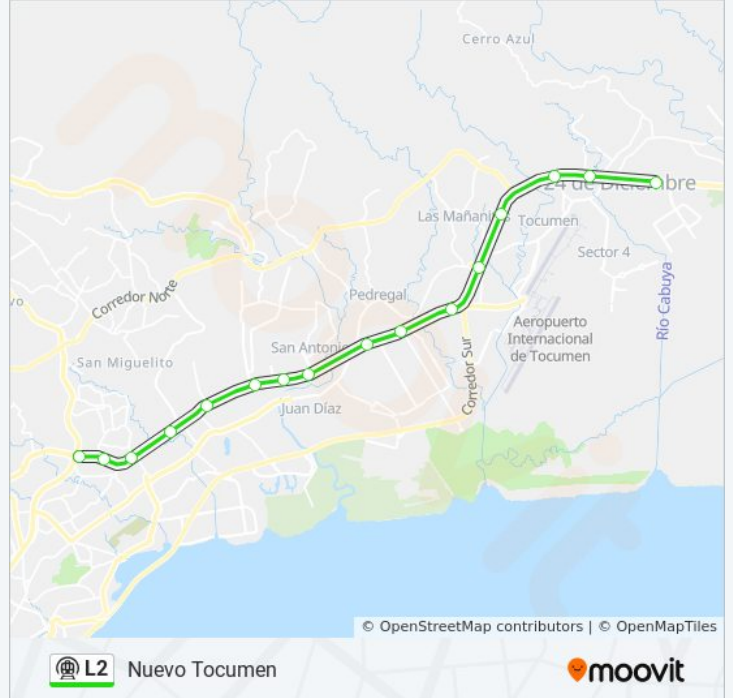

Usa la aplicación Moovit para encontrar la parada de la línea L2 de metro más cercana y descubre cuándo llega la próxima línea L2 de metro

Sentido: Nuevo Tocumen

16 paradas

[VER HORARIO DE LA LÍNEA](#)

San Miguelito

Estación Paraíso

Estación Cincuentenario

Estación Villa Lucre

Estación El Crisol

Estación Brisas Del Golf

Estación Cerro Viento

Estación San Antonio

Estación Pedregal - Las Acacias

Estación Don Bosco

Estación Corredor Sur

Estación Las Mañanitas

Estación Hospital Del Este

Estación Altos De Tocumen

Estación 24 De Diciembre

Estación Nuevo Tocumen

Horario de la línea L2 de metro

Sentido: San Miguelito

16 paradas

[VER HORARIO DE LA LÍNEA](#)

- Estación Nuevo Tocumen
- Estación 24 De Diciembre
- Estación Altos De Tocumen
- Estación Hospital Del Este
- Estación Las Mañanitas
- Estación Corredor Sur
- Estación Don Bosco
- Estación Pedregal - Las Acacias
- Estación San Antonio
- Estación Cerro Viento
- Estación Brisas Del Golf
- Estación El Crisol
- Estación Villa Lucre
- Estación Cincuentenario
- Estación Paraíso
- San Miguelito