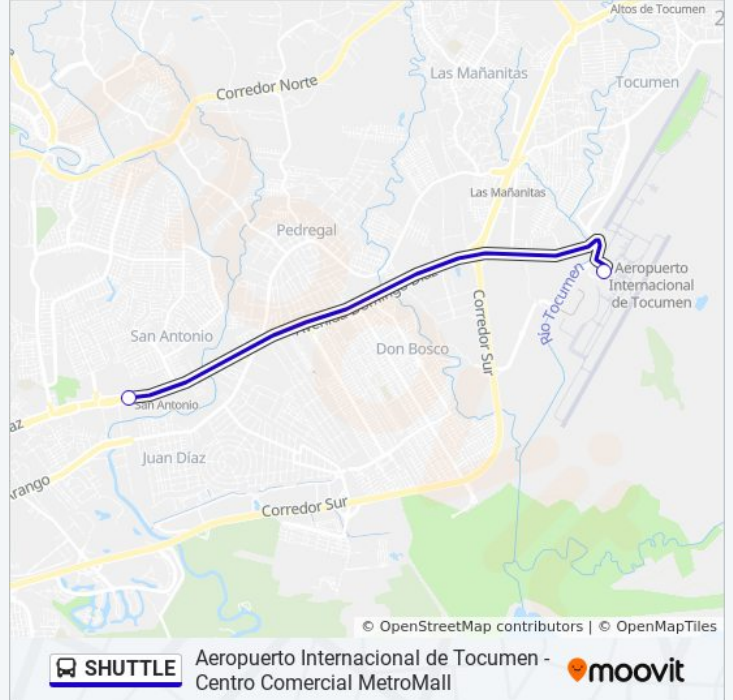

Los horarios y mapas de la línea SHUTTLE de autobús están disponibles en un PDF en moovitapp.com. Utiliza [Moovit App](#) para ver los horarios de los autobuses en vivo, el horario del tren o el horario del metro y las indicaciones paso a paso para todo el transporte público en Panamá.

[Acerca de Moovit](#) • [Soluciones MaaS](#) • [Países incluidos](#) • [Comunidad de Moovitors](#)

© 2023 Moovit - Todos los derechos reservados

Mira los tiempos de llegada en tiempo real