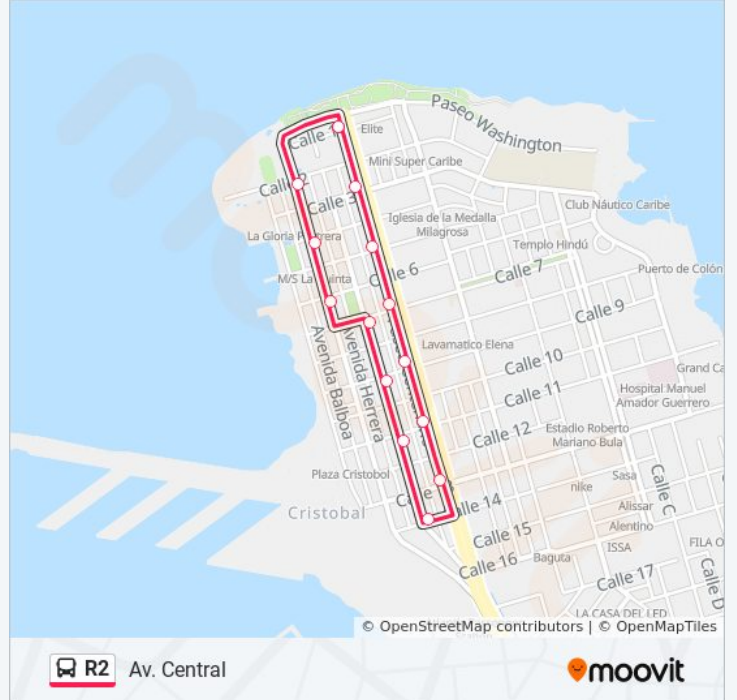

Av. Central

Ver En Modo Sitio Web

La línea R2 de autobús (Av. Central) tiene una ruta. Sus horas de operación los días laborables regulares son:

(1) a Av. Central: 5:10 - 21:00

Usa la aplicación Moovit para encontrar la parada de la línea R2 de autobús más cercana y descubre cuándo llega la próxima línea R2 de autobús

## Sentido: Av. Central

15 paradas

[VER HORARIO DE LA LÍNEA](#)

Calle 1 (Parque De La Juventud)

Estatua Cristóbal Colón

Calle 5

Paseo Del Centenario, 7070

Calle 9

## Información de la línea R2 de autobús

**Dirección:** Av. Central

**Paradas:** 15

**Duración del viaje:** 9 min

**Resumen de la línea:**

Los horarios y mapas de la línea R2 de autobús están disponibles en un PDF en [moovitapp.com](https://moovitapp.com). Utiliza [Moovit App](#) para ver los horarios de los autobuses en vivo, el horario del tren o el horario del metro y las indicaciones paso a paso para todo el transporte público en Panamá.