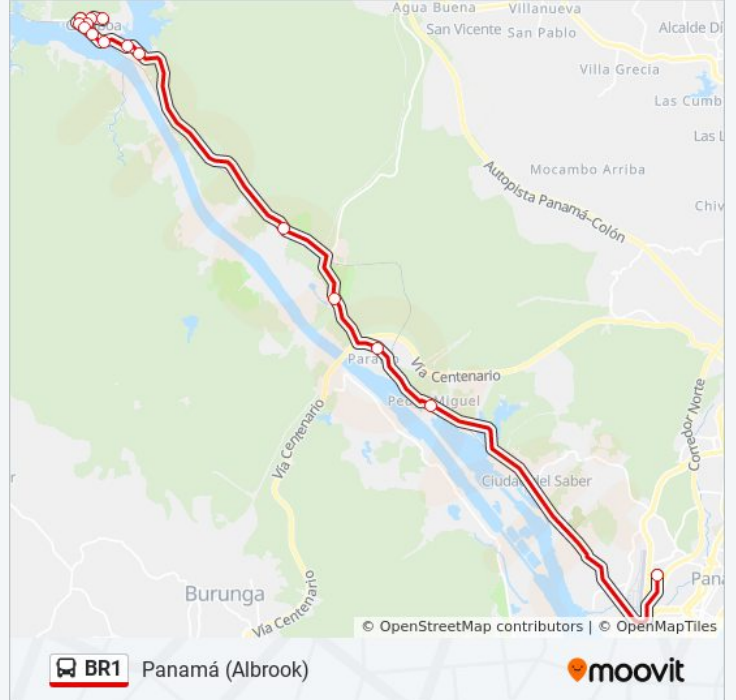

### Sentido: Panamá (Albrook)

15 paradas

[VER HORARIO DE LA LÍNEA](#)

- Jadwin Avenue, 134
- Morrow Bvard. / Jadwin Ave.
- Av. Jadwin / MC Farlane
- Calle Mcfarlane / Morrow Bvard.
- Av. Herrera / Davis
- Av. Herrera / Av. Jadwin
- Est. Gamboa
- Faro De Gamboa
- Muelle De Gamboa
- Complejo Carcelario El Renacer
- Parque Summit
- Hotel Radisson-I
- Paraiso-I
- Bomberos Pedro Miguel-I
- Albrook - Bahía G

### Horario de la línea BR1 de autobús

Panamá (Albrook) Horario de ruta:

lunes	5:00 - 23:15
martes	5:00 - 23:15
miércoles	5:00 - 23:15
jueves	5:00 - 23:15
viernes	5:00 - 23:15
sábado	5:30 - 23:00
domingo	7:00 - 23:20

### Información de la línea BR1 de autobús

**Dirección:** Panamá (Albrook)

**Paradas:** 15

**Duración del viaje:** 27 min

**Resumen de la línea:**

Los horarios y mapas de la línea BR1 de autobús están disponibles en un PDF en [moovitapp.com](https://moovitapp.com). Utiliza [Moovit App](#) para ver los horarios de los autobuses en vivo, el horario del tren o el horario del metro y las indicaciones paso a paso para todo el transporte público en Panamá.