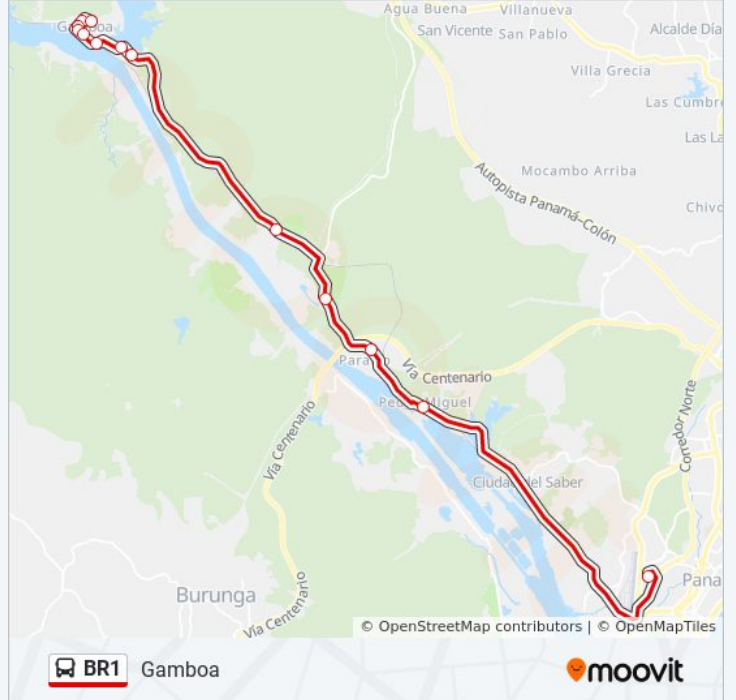

La línea BR1 de autobús (Gamboa) tiene 2 rutas. Sus horas de operación los días laborables regulares son:  
(1) a Gamboa: 5:00 - 23:15(2) a Panamá (Albrook): 5:00 - 23:15

Usa la aplicación Moovit para encontrar la parada de la línea BR1 de autobús más cercana y descubre cuándo llega la próxima línea BR1 de autobús

**Sentido: Gamboa**

13 paradas

[VER HORARIO DE LA LÍNEA](#)

Albrook - Bahía G  
Bomberos Pedro Miguel-R  
Paraiso-R  
Hotel Radisson-R  
Parque Summit  
Complejo Carcelario El Renacer  
Muelle De Gamboa  
Faro De Gamboa  
Est. Gamboa  
Av. Herrera / MC Farlane  
Morrow Bvard. / Calle Mcfarlane  
Morrow Bvard. / Jadwin Ave.  
Jadwin Avenue, 134

**Información de la línea BR1 de autobús****Dirección:** Gamboa**Paradas:** 13**Duración del viaje:** 26 min**Resumen de la línea:**

### Sentido: Panamá (Albrook)

15 paradas

[VER HORARIO DE LA LÍNEA](#)

- Jadwin Avenue, 134
- Morrow Bvard. / Jadwin Ave.
- Av. Jadwin / MC Farlane
- Calle Mcfarlane / Morrow Bvard.
- Av. Herrera / Davis
- Av. Herrera / Av. Jadwin
- Est. Gamboa
- Faro De Gamboa
- Muelle De Gamboa
- Complejo Carcelario El Renacer
- Parque Summit
- Hotel Radisson-I
- Paraiso-I
- Bomberos Pedro Miguel-I
- Albrook - Bahía G