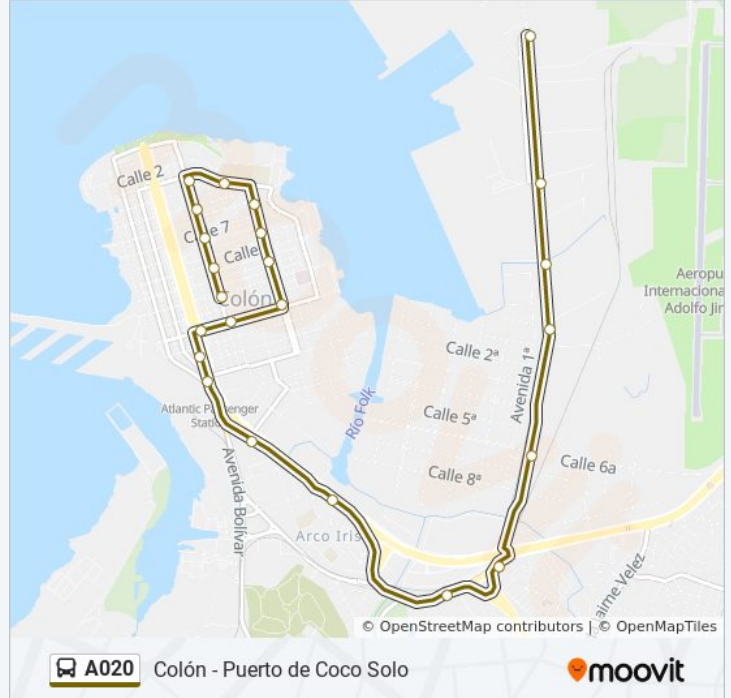

Av. Randolph / Calle 6

Av. Randolph / Av. 1a

Parada

Manzanillo Port

Coco Solo

Los horarios y mapas de la línea A020 de autobús están disponibles en un PDF en moovitapp.com. Utiliza [Moovit App](#) para ver los horarios de los autobuses en vivo, el horario del tren o el horario del metro y las indicaciones paso a paso para todo el transporte público en Panamá.

[Acerca de Moovit](#) • [Soluciones MaaS](#) • [Países incluidos](#) • [Comunidad de Moovitors](#)

© 2023 Moovit - Todos los derechos reservados

Mira los tiempos de llegada en tiempo real