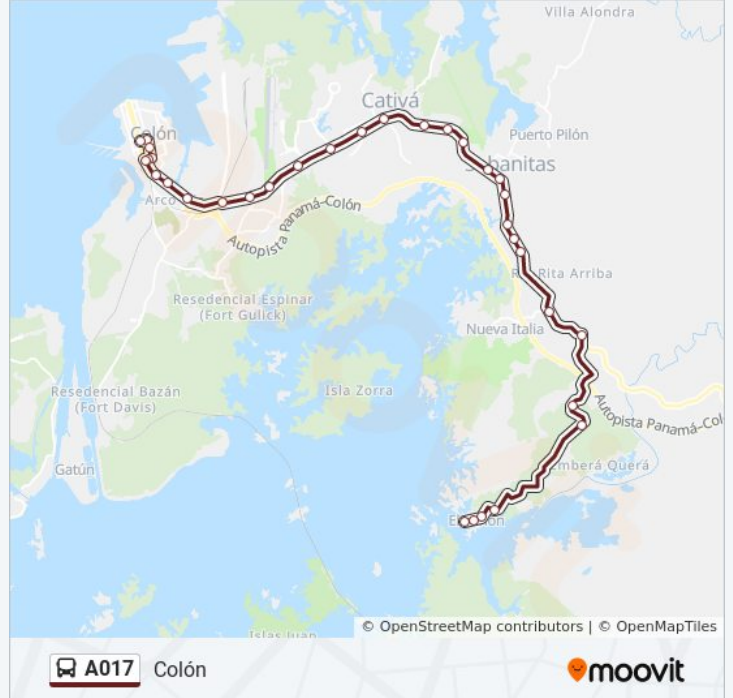

Información de la línea A017 de autobús**Dirección:** Colón**Paradas:** 33**Duración del viaje:** 49 min**Resumen de la línea:**

Altos Del Caribe-I

Puerto Escondido-I

France Field-I

Zona Libre

Plaza Milenium-I

Entrada Colón

Paseo Centenario / Calle 16 (Est. Del Atlántico)

Ministerio De Obras Públicas

Avenida Meléndez, 14

Avenida Meléndez, 13

Calle 11

Av. Central

Sentido: Limón