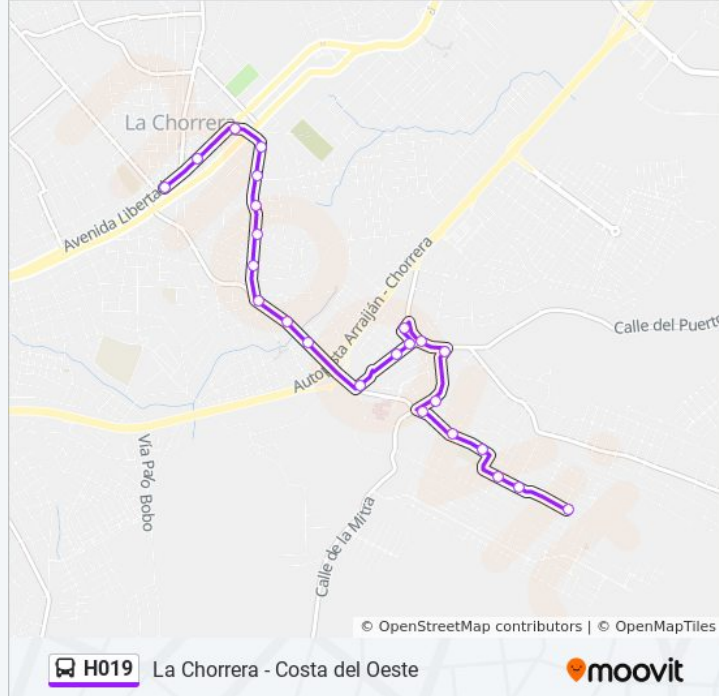

Parada De Bus

Calle 11 De Octubre / Calle 16 Sur

Calle 11 De Octubre / Calle N Este

Calle 11 De Octubre / Av. Libertador

Av. Libertador / Calle De La Coba

Av. Libertador / Calle 22 Norte

Los horarios y mapas de la línea H019 de autobús están disponibles en un PDF en moovitapp.com. Utiliza [Moovit App](#) para ver los horarios de los autobuses en vivo, el horario del tren o el horario del metro y las indicaciones paso a paso para todo el transporte público en Panamá.

[Acerca de Moovit](#) • [Soluciones MaaS](#) • [Países incluidos](#) • [Comunidad de Moovitors](#)

© 2023 Moovit - Todos los derechos reservados

Mira los tiempos de llegada en tiempo real