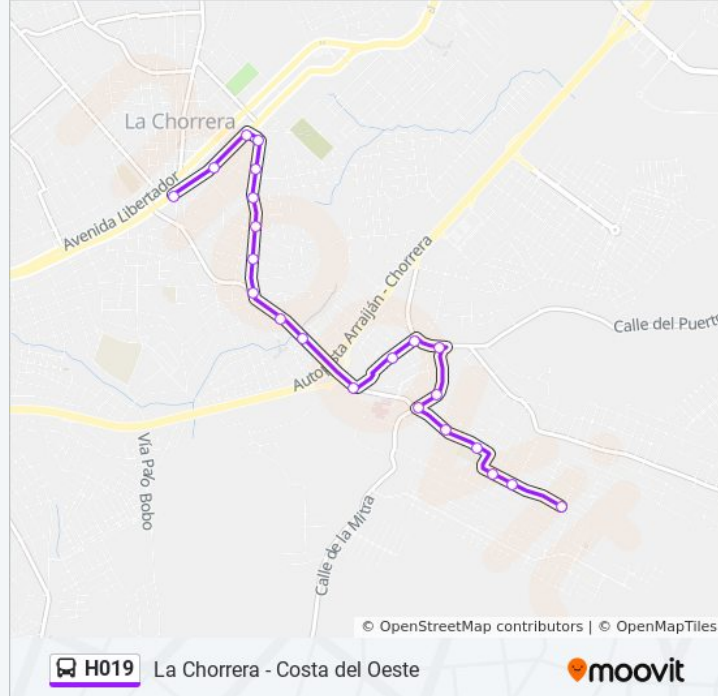

Calle 11 De Octubre / Calle O Oeste

Calle 11 De Octubre / Calle Del Puerto

Hotel Las Palmeras

Parada De Bus

Parada De Bus

Sector A / Calle 2da

Sector A / Calle Del Puerto

Calle Del Puerto / Calle La Mitra

Calle La Mitra / Calle Los Almendros

Calle La Mitra / Praderas De El Campo

Praderas De El Campo / Calle Principal

Instituto San José

Praderas De El Campo / Calle 5ta

Horario de la línea H019 de autobús

Costa Del Oeste Horario de ruta:

lunes	5:12 - 22:24
martes	5:12 - 22:24
miércoles	5:12 - 22:24
jueves	5:12 - 22:24
viernes	5:12 - 22:24
sábado	5:22 - 22:14
domingo	5:22 - 22:28

Información de la línea H019 de autobús**Dirección:** Costa Del Oeste**Paradas:** 22**Duración del viaje:** 15 min**Resumen de la línea:**

Praderas De El Campo / Calle A

Costa Del Oeste

Sentido: La Chorrera

24 paradas

[VER HORARIO DE LA LÍNEA](#)

Costa Del Oeste

Praderas De El Campo / Calle A

Praderas De El Campo / Calle 5ta