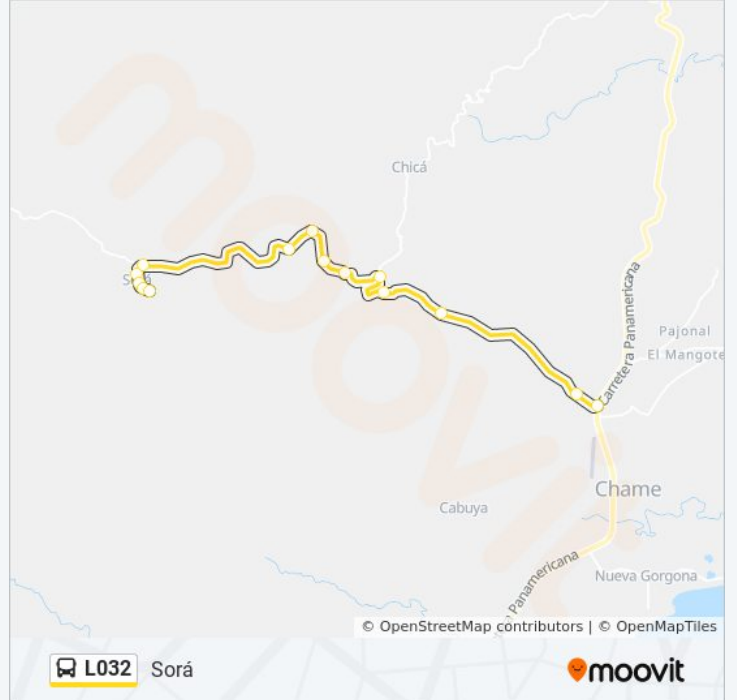

Horario de la línea L032 de autobús

Sorá Horario de ruta:

lunes	5:30 - 23:03
martes	5:30 - 23:03
miércoles	5:30 - 23:03
jueves	5:30 - 23:03
viernes	5:30 - 23:03
sábado	5:35 - 23:05
domingo	5:35 - 23:00

Información de la línea L032 de autobús

Dirección: Sorá

Paradas: 14

Duración del viaje: 24 min

Resumen de la línea:

Los horarios y mapas de la línea L032 de autobús están disponibles en un PDF en moovitapp.com. Utiliza [Moovit App](#) para ver los horarios de los autobuses en vivo, el horario del tren o el horario del metro y las indicaciones paso a paso para todo el transporte público en Panamá.