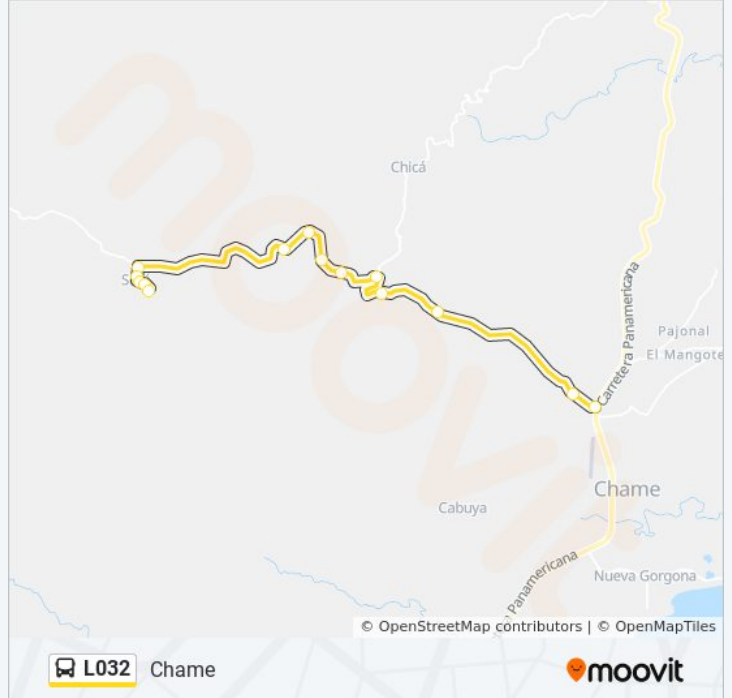

Parada De Bus

Parada De Bus

Hacia El Jobo, 23-25

Hacia El Jobo, 27-52

Hacia El Jobo, 20-82

Manzana 130403, 30-13

Hacia El Jobo, 29-97

Vía Bejuco-Sorá, 28-39

Bejuco-Sorá Road, 64-1

Horario de la línea L032 de autobús

Chame Horario de ruta:

lunes	5:25 - 23:09
martes	5:25 - 23:09
miércoles	5:25 - 23:09
jueves	5:25 - 23:09
viernes	5:25 - 23:09
sábado	5:30 - 23:03
domingo	5:30 - 23:04

Información de la línea L032 de autobús**Dirección:** Chame**Paradas:** 14**Duración del viaje:** 23 min**Resumen de la línea:**

Sentido: Sorá

14 paradas

[VER HORARIO DE LA LÍNEA](#)

- Vía Bejuco-Sorá, 55-2
- Vía Bejuco-Sorá, 45-1
- Hacia El Jobo, 32-19
- Vía Bejuco-Sorá, 20-22
- Hacia El Jobo, 20-82
- Hacia El Jobo, 27-67
- Hacia El Jobo, 23-25
- Parada De Bus
- Parada De Bus
- Parada De Bus
- Parada De Bus
- Parada De Bus
- Parada De Bus
- Sorá

Horario de la línea L032 de autobús

Sorá Horario de ruta:

lunes	5:30 - 23:03
martes	5:30 - 23:03
miércoles	5:30 - 23:03
jueves	5:30 - 23:03
viernes	5:30 - 23:03
sábado	5:35 - 23:05
domingo	5:35 - 23:00

Información de la línea L032 de autobús