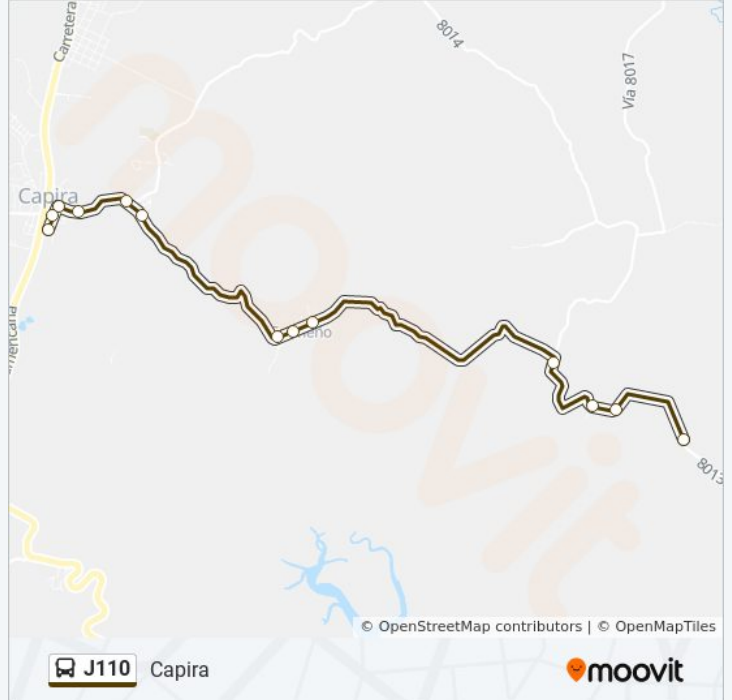

**Sentido: Capira**

13 paradas

[VER HORARIO DE LA LÍNEA](#)

Parada De Bus

Cermeño

Parada De Bus

Parada De Bus

Parada De Bus

Parada De Bus

Parada De Bus

Parada De Bus

Parada De Bus

Parada De Bus

Parada De Bus

Parada De Bus

Parada De Bus

**Horario de la línea J110 de autobús**

Capira Horario de ruta:

lunes	5:00 - 22:36
martes	5:00 - 22:36
miércoles	5:00 - 22:36
jueves	5:00 - 22:36
viernes	5:00 - 22:36
sábado	5:10 - 22:40
domingo	5:10 - 22:30

**Información de la línea J110 de autobús****Dirección:** Capira**Paradas:** 13**Duración del viaje:** 16 min**Resumen de la línea:**

**Sentido: Cermeño**

13 paradas

[VER HORARIO DE LA LÍNEA](#)

- Parada De Bus
- Parada De Bus
- Parada De Bus
- Parada De Bus
- Parada De Bus
- Parada De Bus
- Parada De Bus
- Parada De Bus
- Parada De Bus
- Parada De Bus
- Parada De Bus
- Cermeño
- Parada De Bus