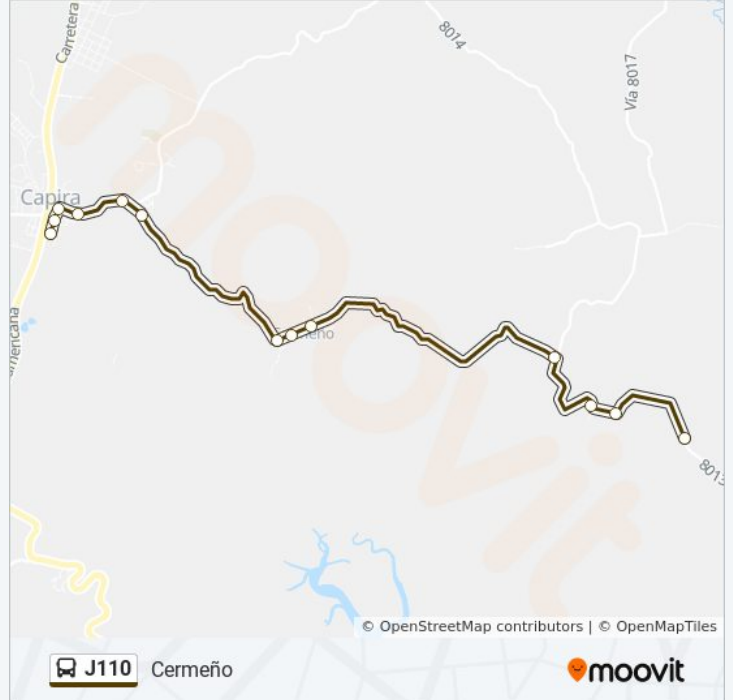

**Horario de la línea J110 de autobús**

Capira Horario de ruta:

lunes	5:00 - 22:36
martes	5:00 - 22:36
miércoles	5:00 - 22:36
jueves	5:00 - 22:36
viernes	5:00 - 22:36
sábado	5:10 - 22:40
domingo	5:10 - 22:30

**Información de la línea J110 de autobús****Dirección:** Capira**Paradas:** 13**Duración del viaje:** 16 min**Resumen de la línea:**

**Sentido: Cermeño**

13 paradas

[VER HORARIO DE LA LÍNEA](#)

- Parada De Bus
- Parada De Bus
- Parada De Bus
- Parada De Bus
- Parada De Bus
- Parada De Bus
- Parada De Bus
- Parada De Bus
- Parada De Bus
- Parada De Bus
- Parada De Bus
- Cermeño
- Parada De Bus

**Horario de la línea J110 de autobús**

Cermeño Horario de ruta:

lunes	5:10 - 22:40
martes	5:10 - 22:40
miércoles	5:10 - 22:40
jueves	5:10 - 22:40
viernes	5:10 - 22:40
sábado	5:15 - 22:32
domingo	5:15 - 22:29

**Información de la línea J110 de autobús**

**Dirección:** Cermeño

**Paradas:** 13

**Duración del viaje:** 16 min

**Resumen de la línea:**

Los horarios y mapas de la línea J110 de autobús están disponibles en un PDF en [moovitapp.com](https://moovitapp.com). Utiliza [Moovit App](#) para ver los horarios de los autobuses en vivo, el horario del tren o el horario del metro y las indicaciones paso a paso para todo el transporte público en Panamá.