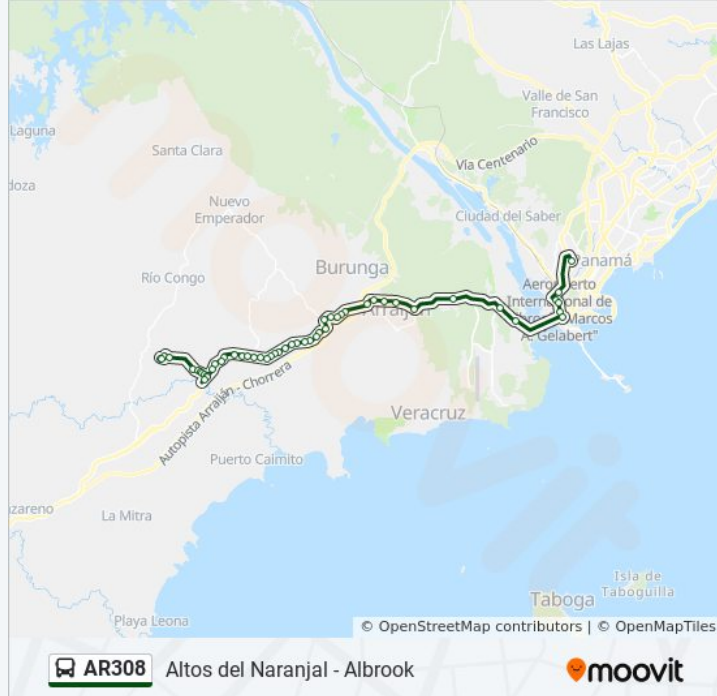

Parada

Supermercado Rey

Cta. Panamericana / Calle Westland

Colegio Gabriela Mistral

Cta. Panamericana / Calle Omega

Super Xtra

Parada

Colegio San Gabriel

Interamericana, 10-77

Cc Altos De Cáceres

Parada

Cta. Panamericana / Calle Cerro Silvestre

Cta. Panamericana / Calle Ureno

Parada

Cta. Panamericana / Calle El Corrizal

Cta. Panamericana / Calle La Lomita

Parada

Clínica Da Costa

Parada

Parque De Arraiján

Parada

Cta. Panamericana / Calle 7 De Septiembre

Cta. Panamericana / Vía Loma Coba

Parada

Cta. Panamericana / Ave. Panamá Pacífico

Parada

Museo De La Libertad-R

Entrada Amador-R

Junta Comunal De Ancon-R

Teatro Balboa-R

O'Connor-R

Albrook