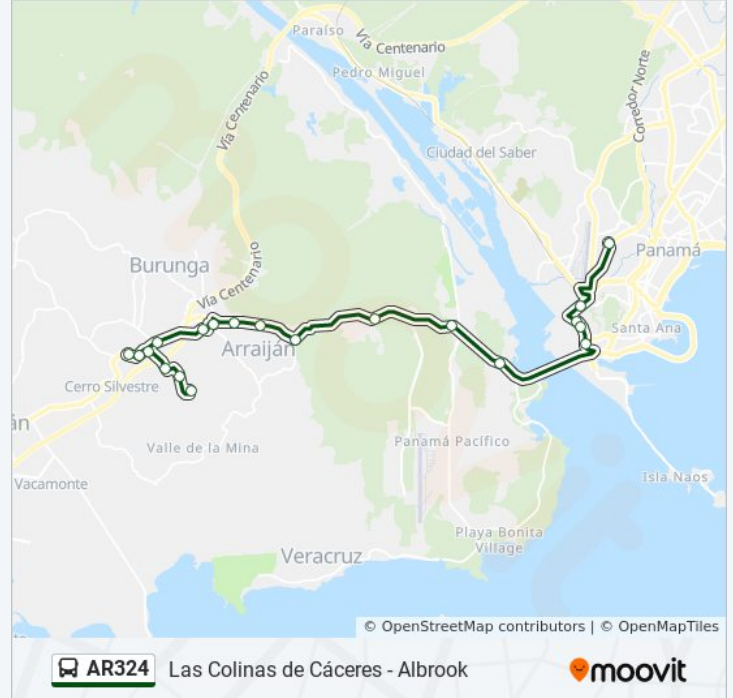

Cta. Panamericana / Calle La Lomita

Principal Caceres, 170-1

Horario de la línea AR324 de autobús

Las Colinas De Cáceres Horario de ruta:

lunes	05:25 - 22:55
martes	05:25 - 22:55
miércoles	05:25 - 22:55
jueves	05:25 - 22:55
viernes	05:25 - 22:55
sábado	05:30 - 22:46
domingo	05:30 - 22:50

Información de la línea AR324 de autobús

Dirección: Las Colinas De Cáceres

Paradas: 21

Duración del viaje: 32 min

Resumen de la línea:

Colinas De Caceres, 236-62

Principal Colinas De Caceres, 77-272

Calle Caseres, 77-314