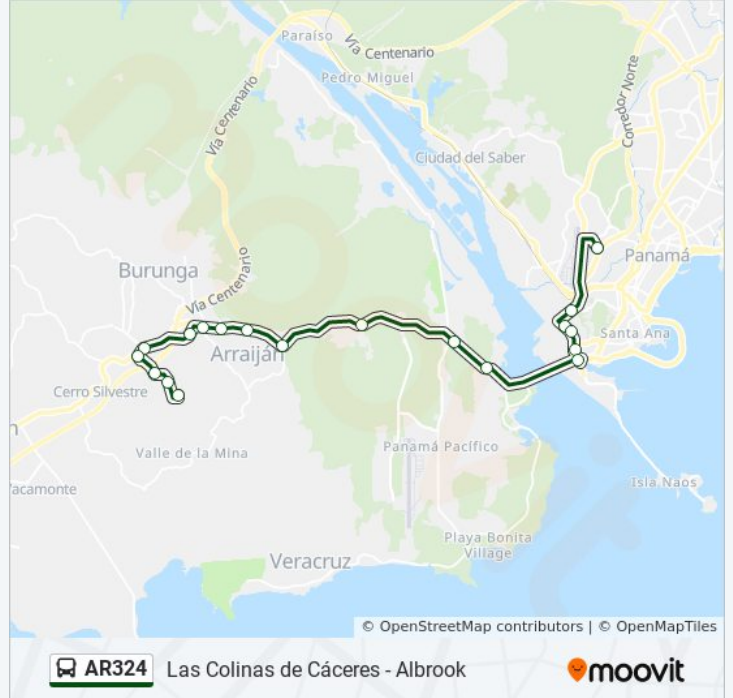

Cta. Panamericana / Calle 7 De Septiembre

Cta. Panamericana / Vía Loma Coba

Parada

Cta. Panamericana / Ave. Panamá Pacífico

Parada

Museo De La Libertad-R

Entrada Amador-R

Junta Comunal De Ancon-R

Información de la línea AR324 de autobús**Dirección:** Albrook**Paradas:** 19**Duración del viaje:** 30 min**Resumen de la línea:**

Sentido: Las Colinas De Cáceres

21 paradas

[VER HORARIO DE LA LÍNEA](#)

Cta. Panamericana / Calle La Lomita

Principal Caceres, 170-1

Horario de la línea AR324 de autobús

Las Colinas De Cáceres Horario de ruta:

lunes	05:25 - 22:55
martes	05:25 - 22:55
miércoles	05:25 - 22:55
jueves	05:25 - 22:55
viernes	05:25 - 22:55
sábado	05:30 - 22:46
domingo	05:30 - 22:50