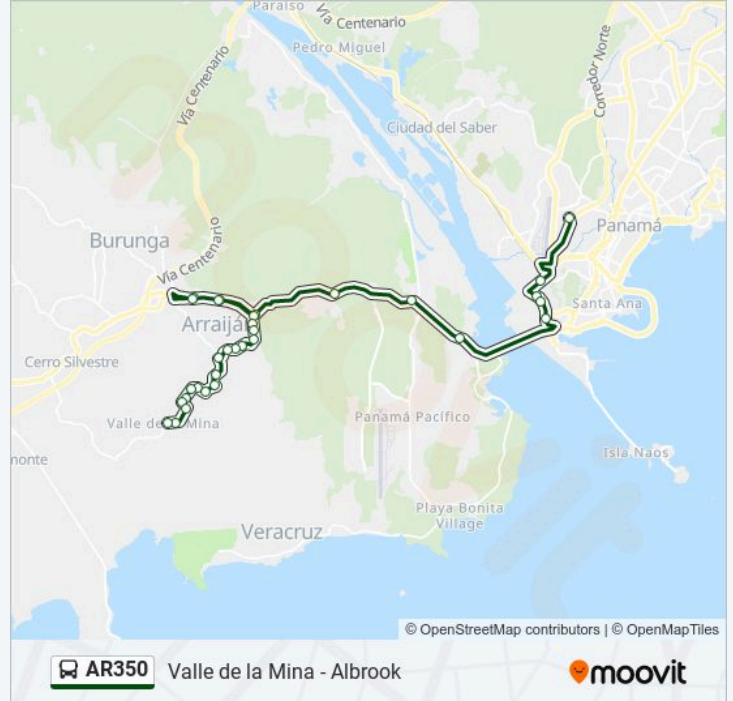

Sector 4 La Paz, 280-5

Via 7 De Septiembre, 250-34

Via Loma Cova, 293-20

Manzana 130101, 324-27

Via Arraijan, 343-33

Via Vista Bella, 343-33

Calle 1, 343-60

Via Vista Bella, 344-2

Via Vista Bella, 260-45

7ma, 260-76

Via Vista Bella, 389-2

La Mina, 388-104

Ave Las Acasias, 388-44

Los horarios y mapas de la línea AR350 de autobús están disponibles en un PDF en moovitapp.com. Utiliza Moovit App para ver los horarios de los autobuses en vivo, el horario del tren o el horario del metro y las indicaciones paso a paso para todo el transporte público en Panamá.

© 2024 Moovit - Todos los derechos reservados