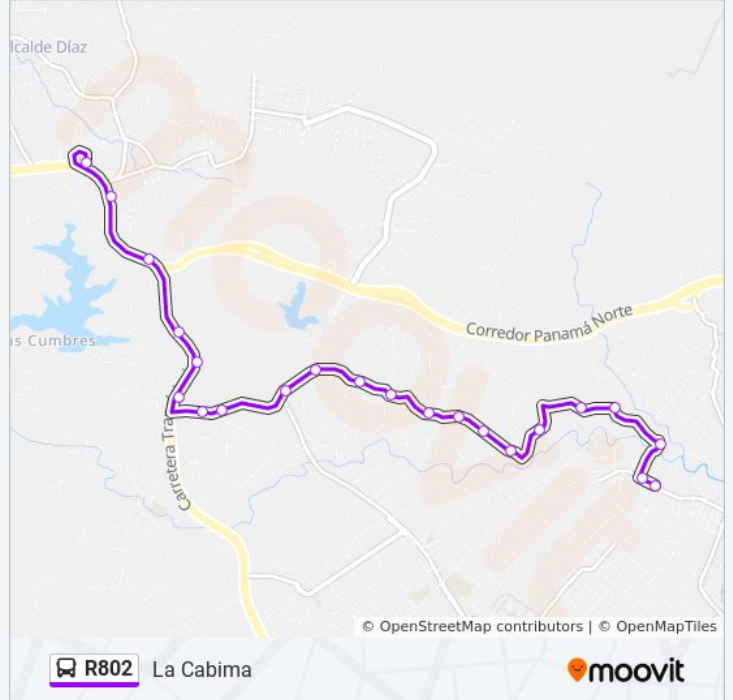

Del Idaan, 139035-2

Calle De Los Caobos, 784

7, 754

Gonzalillo-R

Avenida Boyd Roosevelt, 90013-2

Escuela Francisco Beckman-R

Villa Flora-R

La Cabima-R

**Información de la línea R802 de autobús****Dirección:** La Cabima**Paradas:** 22**Duración del viaje:** 17 min**Resumen de la línea:**

**Sentido: Villa El Milagro**

23 paradas

[VER HORARIO DE LA LÍNEA](#)

Estación La Cabina - Bahía B

Estacion La Cabima-Control

La Cabima-I

Villa Flora-I

Escuela Francisco Beckman-I

Plaza Las Cumbres-I

Gonzalillo-I

7, 1005

**Información de la línea R802 de autobús**

**Dirección:** Villa El Milagro

**Paradas:** 23

**Duración del viaje:** 17 min

**Resumen de la línea:**

Calle 807, 807-3

Calle 909, 909-2

Calle 1618, 1618