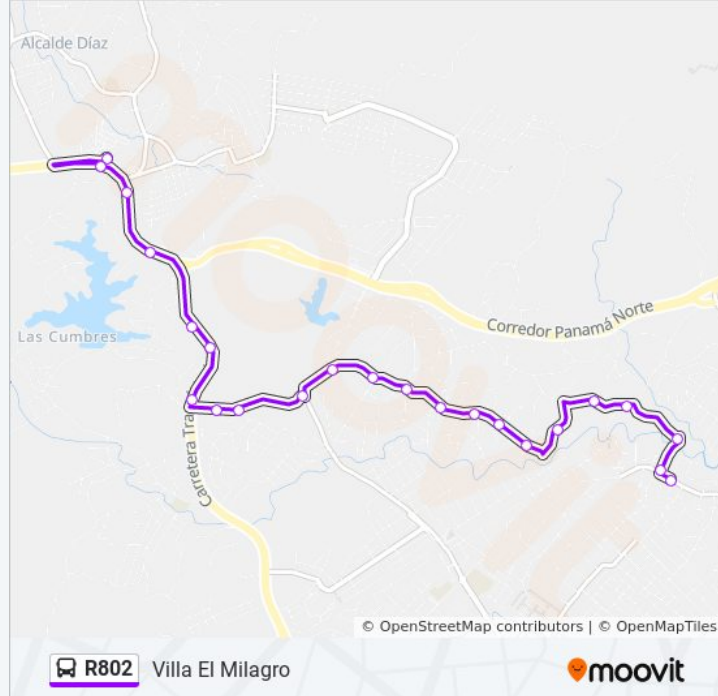

Estación La Cabina - Bahía B

Estacion La Cabima-Control

La Cabima-I

Villa Flora-I

Escuela Francisco Beckman-I

Plaza Las Cumbres-I

Gonzalillo-I

7, 1005

Calle De Los Caobos, 110

Calle 3801, 3801

**Horario de la línea R802 de autobús**

Villa El Milagro Horario de ruta:

lunes	5:10 - 21:49
martes	5:10 - 21:49
miércoles	5:10 - 21:49
jueves	5:10 - 21:49
viernes	5:10 - 21:49
sábado	5:15 - 21:45
domingo	5:15 - 21:49

**Información de la línea R802 de autobús**

**Dirección:** Villa El Milagro

**Paradas:** 23

**Duración del viaje:** 17 min

**Resumen de la línea:**

Calle 807, 807-3

Calle 909, 909-2

Calle 1618, 1618

Calle 2701, 2701-2

Calle 2827, 2827

Los horarios y mapas de la línea R802 de autobús están disponibles en un PDF en [moovitapp.com](https://moovitapp.com). Utiliza [Moovit App](#) para ver los horarios de los autobuses en vivo, el horario del tren o el horario del metro y las indicaciones paso a paso para todo el transporte público en Panamá.