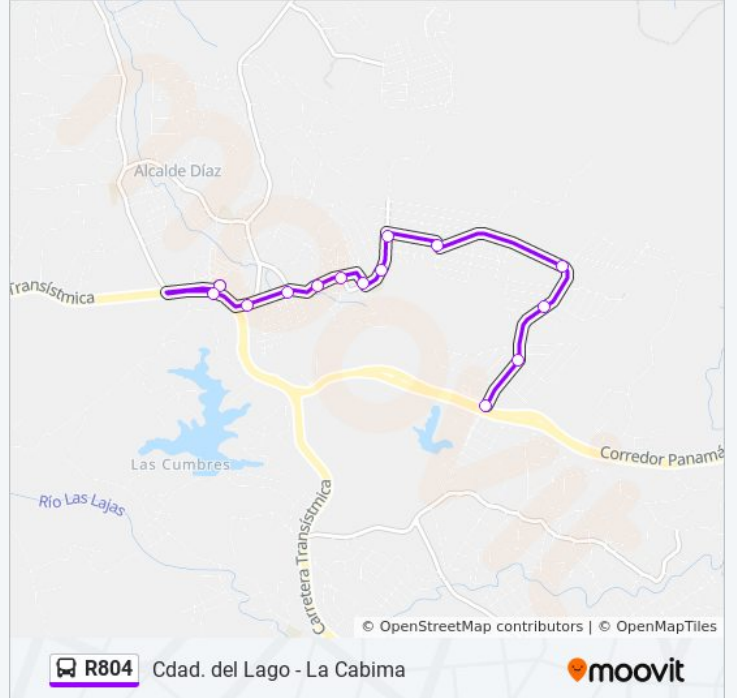

Estación La Cabina - Bahía B

Estacion La Cabima-Control

Entrada De La Cabima, 103

4-1, 233

Calle 2210, 2210

Calle 2503, 2503

Escuela - Calle 3ra, Cumbres Del Este

Calle 2da, Cumbres Del Este

Calle 7ma, 228

Calle 8va, 14

Calle 2, 2

Brisas Del Lago

Quintas Del Lago

Xtra Ciudad Del Lago

Horario de la línea R804 de autobús

Cdad. Del Lago Horario de ruta:

lunes	5:15 - 21:55
martes	5:15 - 21:55
miércoles	5:15 - 21:55
jueves	5:15 - 21:55
viernes	5:15 - 21:55
sábado	5:20 - 21:56
domingo	5:20 - 21:52

Información de la línea R804 de autobús**Dirección:** Cdad. Del Lago**Paradas:** 14**Duración del viaje:** 11 min**Resumen de la línea:**

Sentido: La Cabima

14 paradas

[VER HORARIO DE LA LÍNEA](#)

- Xtra Ciudad Del Lago
- Quintas Del Lago
- Brisas Del Lago
- Lagos Del Norte
- Esquina - Colinas Del Lago
- Calle 7ma - Cumbres Del Este
- Tanque - Calle 2da, Cumbres Del Este
- Calle 1ra, Cumbres Del Este
- Calle 2603, 2603
- Calle 396, 396
- Calle 417, 417
- Calle 625b, 625
- Entrada De La Cabima, 103
- Estación La Cabina - Bahía B