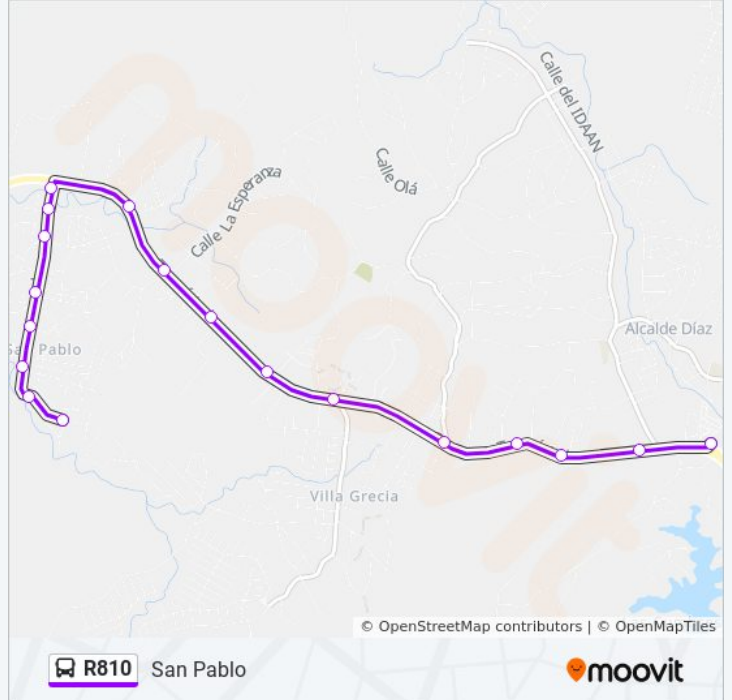

R810

La Cabima

Usa La App

La línea R810 de autobús (La Cabima) tiene 2 rutas. Sus horas de operación los días laborables regulares son:

(1) a La Cabima: 05:25 - 21:31(2) a San Pablo: 05:30 - 21:30

Usa la aplicación Moovit para encontrar la parada de la línea R810 de autobús más cercana y descubre cuándo llega la próxima línea R810 de autobús

Sentido: San Pablo

18 paradas

[VER HORARIO DE LA LÍNEA](#)

Estación La Cabina - Bahía B

Entrada Ciudad Bolívar-R

Villa Las Cumbres-R

San Roque-R

Alcalde Díaz-R

La Cantera, 609

Calle 556, 556-2

Calle 910, 910-2

Calle 809, 809

Calle 424, 424

Horario de la línea R810 de autobús

San Pablo Horario de ruta:

lunes	05:30 - 21:30
martes	05:30 - 21:30
miércoles	05:30 - 21:30
jueves	05:30 - 21:30
viernes	05:30 - 21:30
sábado	05:35 - 21:29
domingo	05:35 - 21:20

Información de la línea R810 de autobús

Dirección: San Pablo

Paradas: 18

Duración del viaje: 19 min

Resumen de la línea:

Los horarios y mapas de la línea R810 de autobús están disponibles en un PDF en moovitapp.com. Utiliza [Moovit App](#) para ver los horarios de los autobuses en vivo, el horario del tren o el horario del metro y las indicaciones paso a paso para todo el transporte público en Panamá.