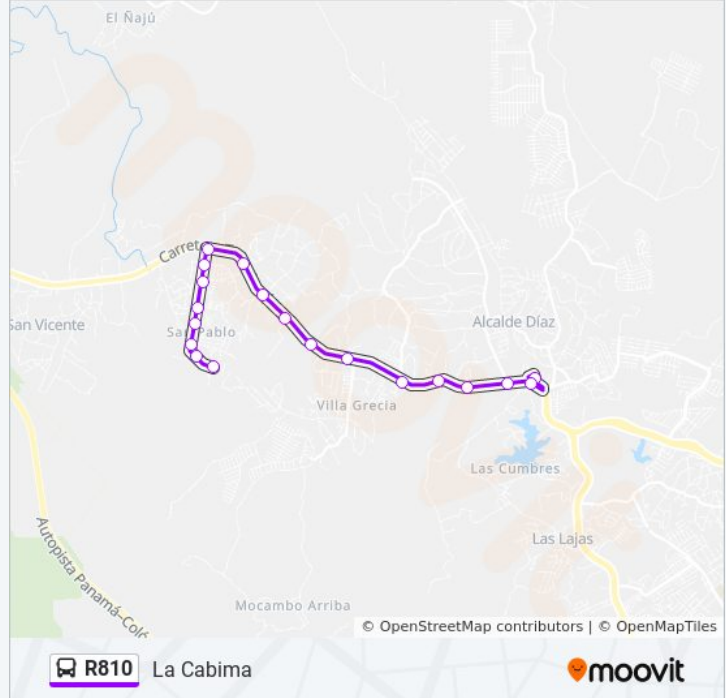

R810

La Cabima

Usa La App

La línea R810 de autobús (La Cabima) tiene 2 rutas. Sus horas de operación los días laborables regulares son:

(1) a La Cabima: 05:25 - 21:31(2) a San Pablo: 05:30 - 21:30

Usa la aplicación Moovit para encontrar la parada de la línea R810 de autobús más cercana y descubre cuándo llega la próxima línea R810 de autobús

Alcalde Diaz-I

San Roque-I

Villa Las Cumbres-I

Entrada Ciudad Bolivar-I

Estacion La Cabima-Control

Estación La Cabina - Bahía B

Horario de la línea R810 de autobús

La Cabima Horario de ruta:

Sentido: San Pablo

18 paradas

[VER HORARIO DE LA LÍNEA](#)

Estación La Cabina - Bahía B

Entrada Ciudad Bolívar-R

Villa Las Cumbres-R

San Roque-R

Alcalde Díaz-R

La Cantera, 609

Calle 556, 556-2

Calle 910, 910-2

Calle 809, 809

Calle 424, 424

Horario de la línea R810 de autobús

San Pablo Horario de ruta:

lunes	05:30 - 21:30
martes	05:30 - 21:30
miércoles	05:30 - 21:30
jueves	05:30 - 21:30
viernes	05:30 - 21:30
sábado	05:35 - 21:29
domingo	05:35 - 21:20