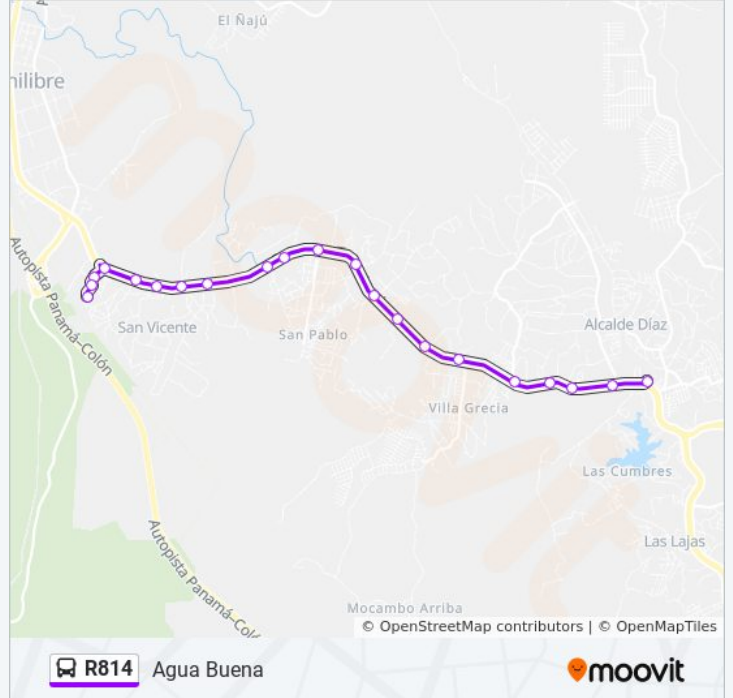

Estación La Cabina - Bahía B

Entrada Ciudad Bolivar-R

Villa Las Cumbres-R

San Roque-R

Alcalde Diaz-R

Villa Grecia-R

Fabrica De Baldosas-R

Panatro-R

El Grandioso-R

El Pedernal-R

Calle 90001, 90001

Calle 409, 409-01

Calle 155, 155

Horario de la línea R814 de autobús

Agua Buena Horario de ruta:

lunes	5:45 - 21:30
martes	5:45 - 21:30
miércoles	5:45 - 21:30
jueves	5:45 - 21:30
viernes	5:45 - 21:30
sábado	5:50 - 21:30
domingo	5:50 - 21:26

Información de la línea R814 de autobús**Dirección:** Agua Buena**Paradas:** 21**Duración del viaje:** 26 min**Resumen de la línea:**

Sentido: La Cabima

22 paradas

[VER HORARIO DE LA LÍNEA](#)

- Calle 159, 159
- Calle 409, 409-03
- Calle 23 B, 23
- Calle 1 B, 1
- El Grandioso-I
- La Union-I
- Agua Buena-I
- San Vicente-I
- Villa Nueva-I
- Hogares Crea-I
- La Cantera-R
- Quebrada Ancha-I
- Nueva Esperanza Norte-I
- Panatro-I
- Fabrica De Baldosas-I
- Villa Grecia-I
- Alcaide Diaz-I
- San Roque-I

Información de la línea R814 de autobús

Dirección: La Cabima

Paradas: 22

Duración del viaje: 27 min

Resumen de la línea:

Villa Las Cumbres-I

Entrada Ciudad Bolívar-I

Estacion La Cabima-Control