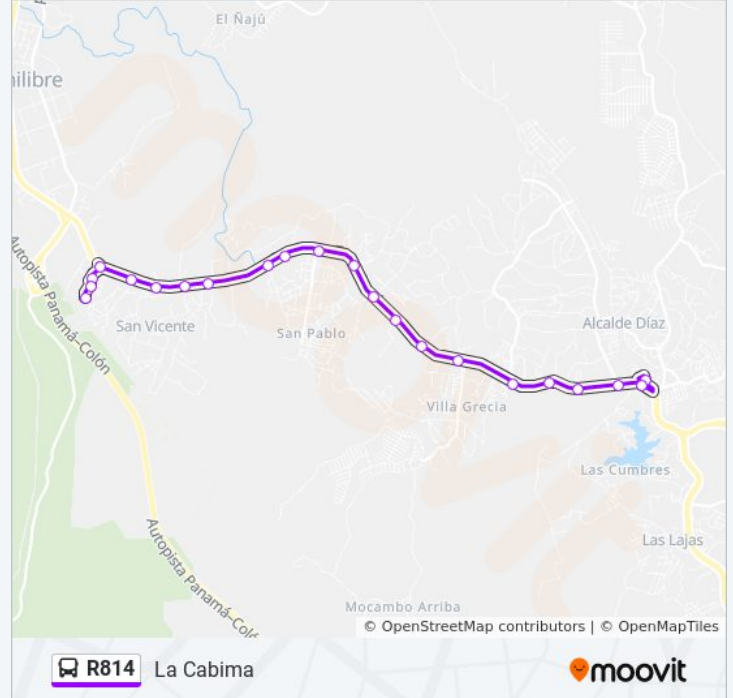

Villa Las Cumbres-I

Entrada Ciudad Bolívar-I

Estacion La Cabima-Control

Estación La Cabina - Bahía B

Los horarios y mapas de la línea R814 de autobús están disponibles en un PDF en moovitapp.com. Utiliza [Moovit App](#) para ver los horarios de los autobuses en vivo, el horario del tren o el horario del metro y las indicaciones paso a paso para todo el transporte público en Panamá.

[Acerca de Moovit](#) • [Soluciones MaaS](#) • [Países incluidos](#) • [Comunidad de Moovitors](#)

© 2023 Moovit - Todos los derechos reservados

Mira los tiempos de llegada en tiempo real