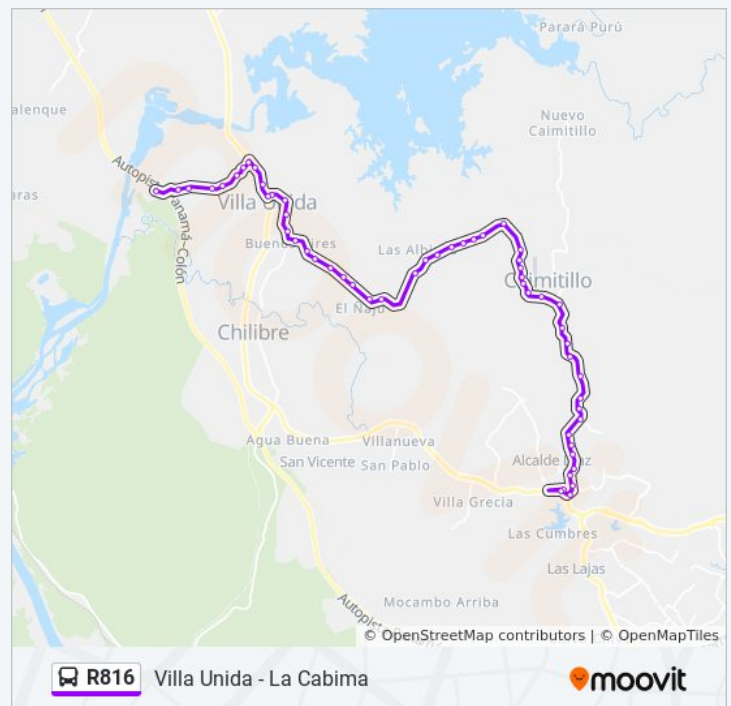

Calle Altos Del Lago, 1109-03

A Calzada Larga, 903-01

A Calzada Larga, 801-02

Calle 521, 521

Horario de la línea R816 de autobús

Villa Unida Horario de ruta:

lunes	5:50 - 21:18
martes	5:50 - 21:18
miércoles	5:50 - 21:18
jueves	5:50 - 21:18
viernes	5:50 - 21:18
sábado	5:55 - 21:19
domingo	5:55 - 21:05

Información de la línea R816 de autobús

Dirección: Villa Unida

Paradas: 55

Duración del viaje: 64 min

Resumen de la línea:

Calle 401, 401-02

Calle 301, 301-04

A, 226