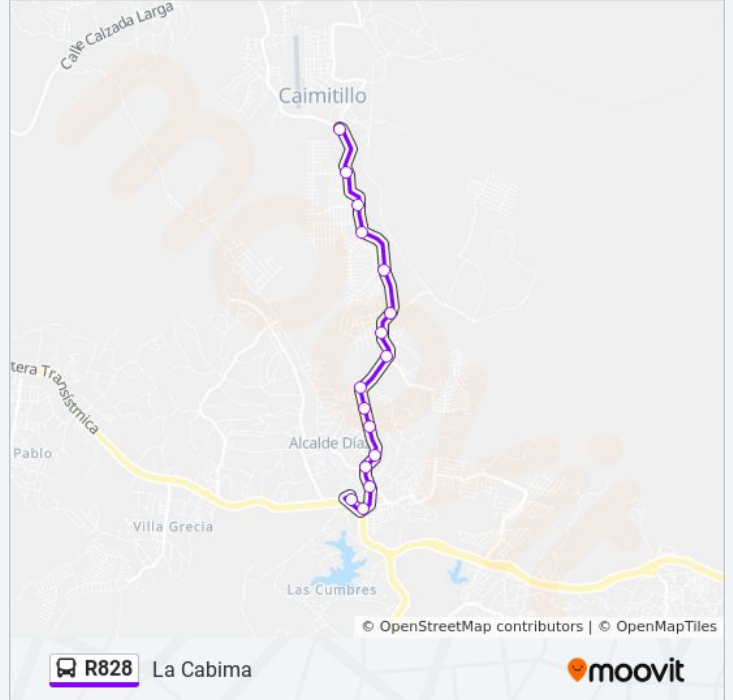

**Información de la línea R828 de autobús****Dirección:** Caimitillo**Paradas:** 17**Duración del viaje:** 17 min**Resumen de la línea:**

### Sentido: La Cabima

16 paradas

[VER HORARIO DE LA LÍNEA](#)

- Calle 2429, 2429
- Manzana 080815, 269
- Manzana 080815, 256
- Calle M, 119
- Calle A, 10
- Calle 2, 2-125
- Calle 1, 189710-1
- Calle 415, 415
- Calle 201b, 201
- Calle 2405a, 2405
- Calle 2703, 2703
- Calle 2310, 2310
- Calle 1409, 1409
- Calle 90012b, 90012
- Entrada De La Cabima, 103
- Estación La Cabina - Bahía B

### Horario de la línea R828 de autobús

La Cabima Horario de ruta:

lunes	5:35 - 22:07
martes	5:35 - 22:07
miércoles	5:35 - 22:07
jueves	5:35 - 22:07
viernes	5:35 - 22:07
sábado	5:40 - 22:10
domingo	5:40 - 22:09

### Información de la línea R828 de autobús

**Dirección:** La Cabima

**Paradas:** 16

**Duración del viaje:** 16 min

**Resumen de la línea:**

Los horarios y mapas de la línea R828 de autobús están disponibles en un PDF en [moovitapp.com](https://moovitapp.com). Utiliza [Moovit App](#) para ver los horarios de los autobuses en vivo, el horario del tren o el horario del metro y las indicaciones paso a paso para todo el transporte público en Panamá.