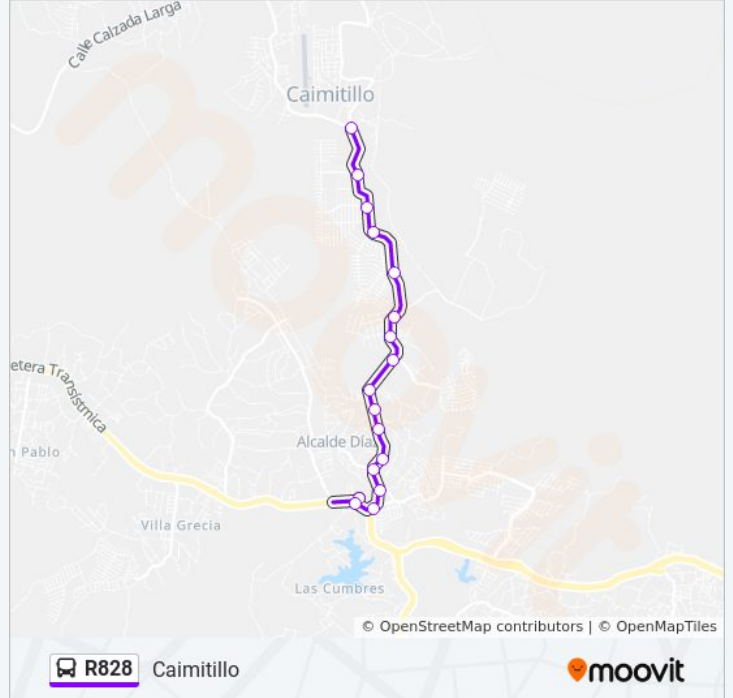

**Sentido: Caimitillo**

17 paradas

[VER HORARIO DE LA LÍNEA](#)

Estación La Cabina - Bahía B

Estacion La Cabima-Control

Entrada De La Cabima, 103

Calle 1933, 1933

Calle 806b, 806

Calle M, 119

Manzana 080815, 258

Manzana 080815, 189481-28

Calle A Nuevo Caimitillo, 2431

**Horario de la línea R828 de autobús**

Caimitillo Horario de ruta:

lunes	5:40 - 22:10
martes	5:40 - 22:10
miércoles	5:40 - 22:10
jueves	5:40 - 22:10
viernes	5:40 - 22:10
sábado	5:45 - 22:05
domingo	5:45 - 22:00

**Información de la línea R828 de autobús****Dirección:** Caimitillo**Paradas:** 17**Duración del viaje:** 17 min**Resumen de la línea:**

### Sentido: La Cabima

16 paradas

[VER HORARIO DE LA LÍNEA](#)

- Calle 2429, 2429
- Manzana 080815, 269
- Manzana 080815, 256
- Calle M, 119
- Calle A, 10
- Calle 2, 2-125
- Calle 1, 189710-1
- Calle 415, 415
- Calle 201b, 201
- Calle 2405a, 2405
- Calle 2703, 2703
- Calle 2310, 2310
- Calle 1409, 1409
- Calle 90012b, 90012
- Entrada De La Cabima, 103
- Estación La Cabina - Bahía B