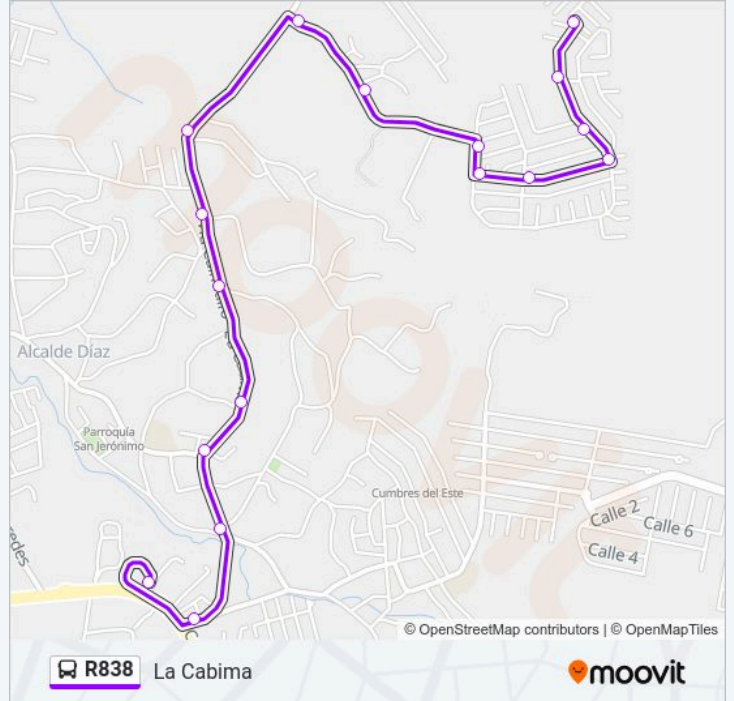

Calle 2, 5-02

Calle C 97, 97

Calle B 277, 277

Calle C 69, 69

Calle B 154, 154

Calle A 83, 83

Calle A 48, 48

Calle 719, 719

Calle 415, 415

Calle 201b, 201

Calle 2405a, 2405

Calle 2703, 2703

Calle 2310, 2310

Calle 1409, 1409

Calle 90012b, 90012

Entrada De La Cabima, 103

Estación La Cabina - Bahía B

Horario de la línea R838 de autobús

La Cabima Horario de ruta:

lunes	06:15 - 21:27
martes	06:15 - 21:27
miércoles	06:15 - 21:27
jueves	06:15 - 21:27
viernes	06:15 - 21:27
sábado	06:20 - 21:30
domingo	06:20 - 21:44

Información de la línea R838 de autobús**Dirección:** La Cabima**Paradas:** 17**Duración del viaje:** 14 min**Resumen de la línea:**

Sentido: Las Cumbres

18 paradas

[VER HORARIO DE LA LÍNEA](#)

Estación La Cabina - Bahía B