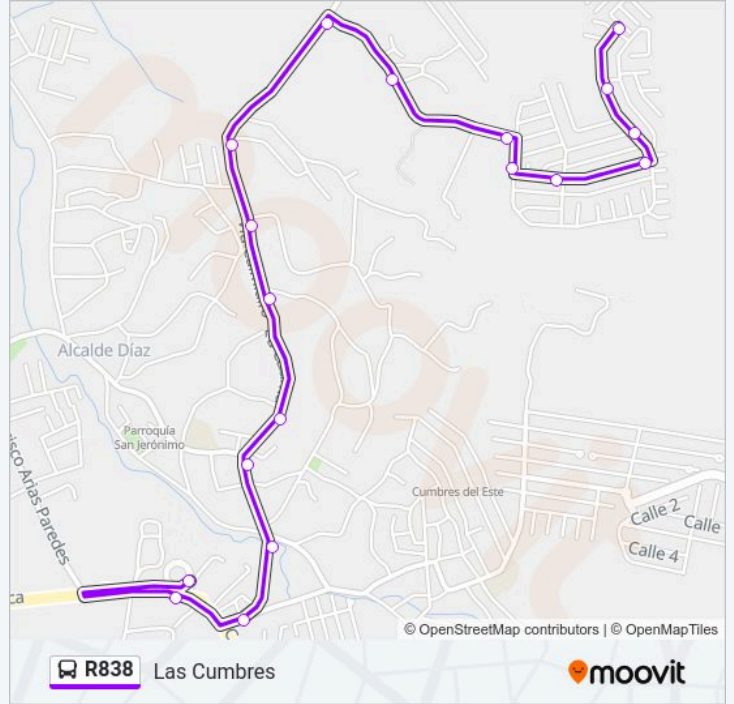

Calle 11, 1-01

Horario de la línea R838 de autobús

Las Cumbres Horario de ruta:

lunes	06:20 - 21:30
martes	06:20 - 21:30
miércoles	06:20 - 21:30
jueves	06:20 - 21:30
viernes	06:20 - 21:30
sábado	06:25 - 21:49
domingo	06:25 - 21:25

Información de la línea R838 de autobús

Dirección: Las Cumbres

Paradas: 18

Duración del viaje: 14 min

Resumen de la línea:

Los horarios y mapas de la línea R838 de autobús están disponibles en un PDF en moovitapp.com. Utiliza Moovit App para ver los horarios de los autobuses en vivo, el horario del tren o el horario del metro y las indicaciones paso a paso para todo el transporte público en Panamá.