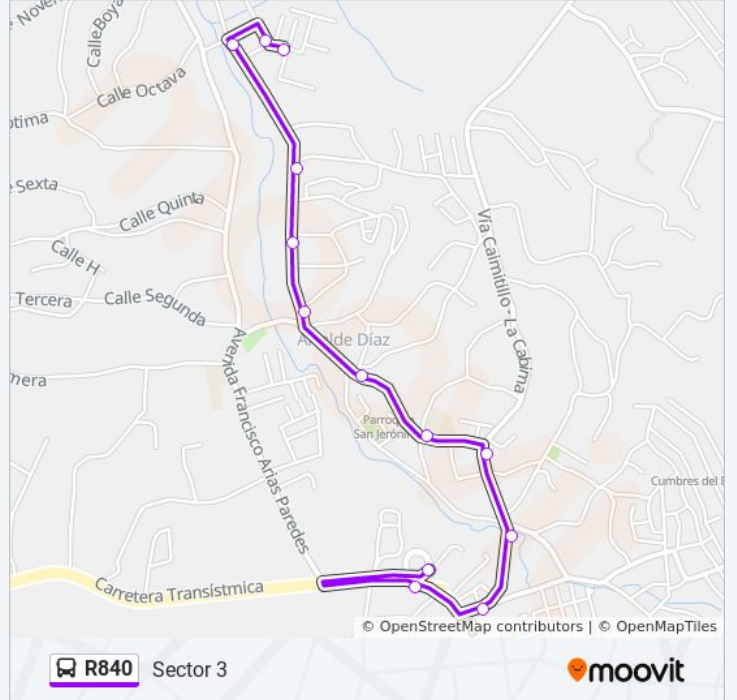

### Sentido: Sector 3

13 paradas

[VER HORARIO DE LA LÍNEA](#)

Estación La Cabina - Bahía B

Estacion La Cabima-Control

Entrada De La Cabima, 103

Calle 1933, 1933

Calle 806b, 806

Calle 527, 527

Calle 103b, 103

Sector 2da, 119

Calle Sector D2, 149

Calle 3315b, 3315

Calle 3423, 3423

Calle 90012, 90012

Calle 90012, 90012

### Horario de la línea R840 de autobús

Sector 3 Horario de ruta:

lunes	6:30 - 21:21
martes	6:30 - 21:21
miércoles	6:30 - 21:21
jueves	6:30 - 21:21
viernes	6:30 - 21:21
sábado	6:35 - 21:34
domingo	6:35 - 21:34

### Información de la línea R840 de autobús

**Dirección:** Sector 3

**Paradas:** 13

**Duración del viaje:** 9 min

**Resumen de la línea:**

Los horarios y mapas de la línea R840 de autobús están disponibles en un PDF en [moovitapp.com](https://moovitapp.com). Utiliza [Moovit App](#) para ver los horarios de los autobuses en vivo, el horario del tren o el horario del metro y las indicaciones paso a paso para todo el transporte público en Panamá.