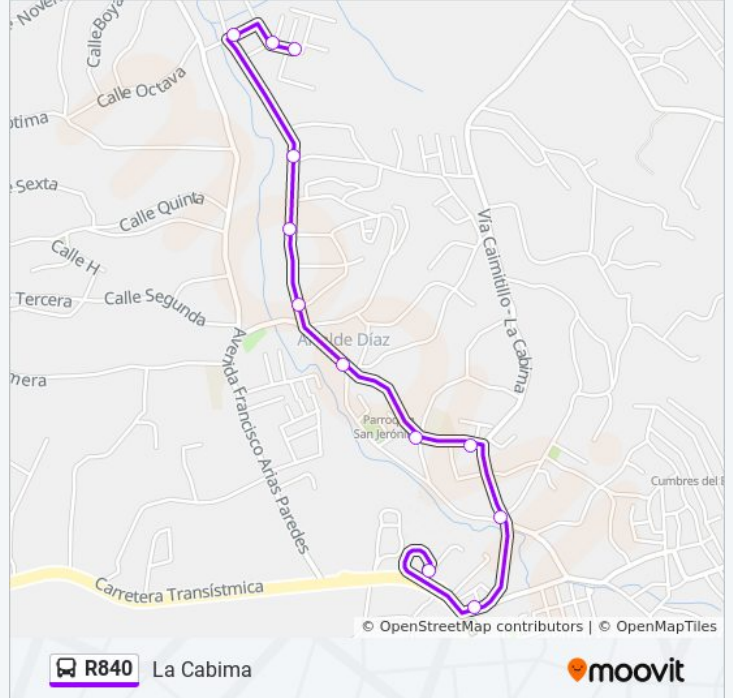

Calle 803c, 803

Calle 90012b, 90012

Entrada De La Cabima, 103

Estación La Cabina - Bahía B

**Horario de la línea R840 de autobús**

La Cabima Horario de ruta:

lunes	6:25 - 21:25
martes	6:25 - 21:25
miércoles	6:25 - 21:25
jueves	6:25 - 21:25
viernes	6:25 - 21:25
sábado	6:30 - 21:21
domingo	6:30 - 21:29

**Información de la línea R840 de autobús****Dirección:** La Cabima**Paradas:** 12**Duración del viaje:** 9 min**Resumen de la línea:**

### Sentido: Sector 3

13 paradas

[VER HORARIO DE LA LÍNEA](#)

Estación La Cabina - Bahía B

Estacion La Cabima-Control

Entrada De La Cabima, 103

Calle 1933, 1933

Calle 806b, 806

### Horario de la línea R840 de autobús

Sector 3 Horario de ruta:

lunes	6:30 - 21:21
martes	6:30 - 21:21
miércoles	6:30 - 21:21
jueves	6:30 - 21:21
viernes	6:30 - 21:21
sábado	6:35 - 21:34
domingo	6:35 - 21:34