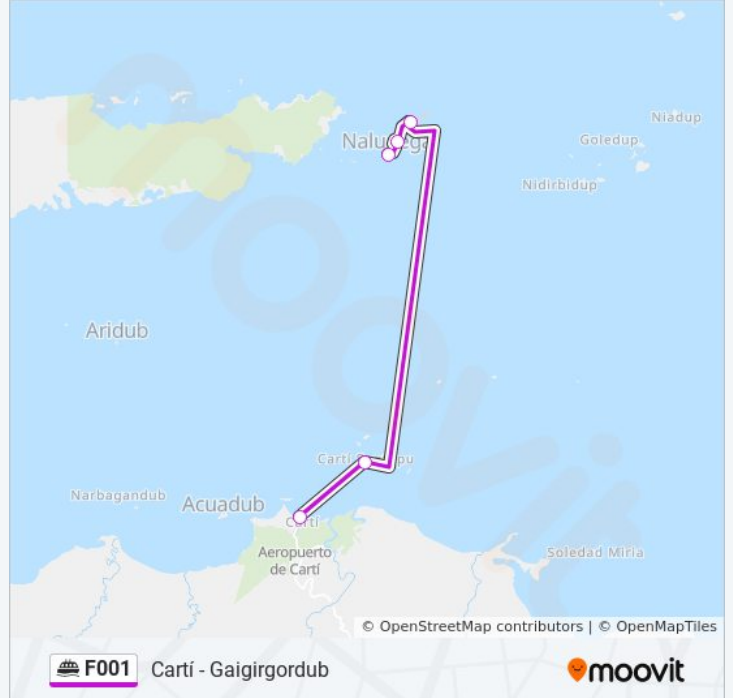

Cartí - Gaigirgordub

[Ver En Modo Sitio Web](#)

La línea F001 de ferry (Cartí - Gaigirgordub) tiene 2 rutas. Sus horas de operación los días laborables regulares son: (1) a Cartí: 5:00 - 16:00(2) a Gaigirgordub: 6:00 - 17:00

Información de la línea F001 de ferry**Dirección:** Cartí**Paradas:** 5**Duración del viaje:** 13 min**Resumen de la línea:**

Sentido: Gaigirgordub

5 paradas

[VER HORARIO DE LA LÍNEA](#)

Cartí

Cartí Sugtupu

Murrú

Wichub Uala

Gaigirgordub

Horario de la línea F001 de ferry

Gaigirgordub Horario de ruta:

lunes	6:00 - 17:00
martes	6:00 - 17:00
miércoles	6:00 - 17:00
jueves	6:00 - 17:00
viernes	6:00 - 17:00
sábado	6:00 - 17:00
domingo	6:00 - 17:00

Información de la línea F001 de ferry

Dirección: Gaigirgordub

Paradas: 5

Duración del viaje: 13 min

Resumen de la línea:

Los horarios y mapas de la línea F001 de ferry están disponibles en un PDF en moovitapp.com. Utiliza [Moovit App](#) para ver los horarios de los autobuses en vivo, el horario del tren o el horario del metro y las indicaciones paso a paso para todo el transporte público en Panamá.