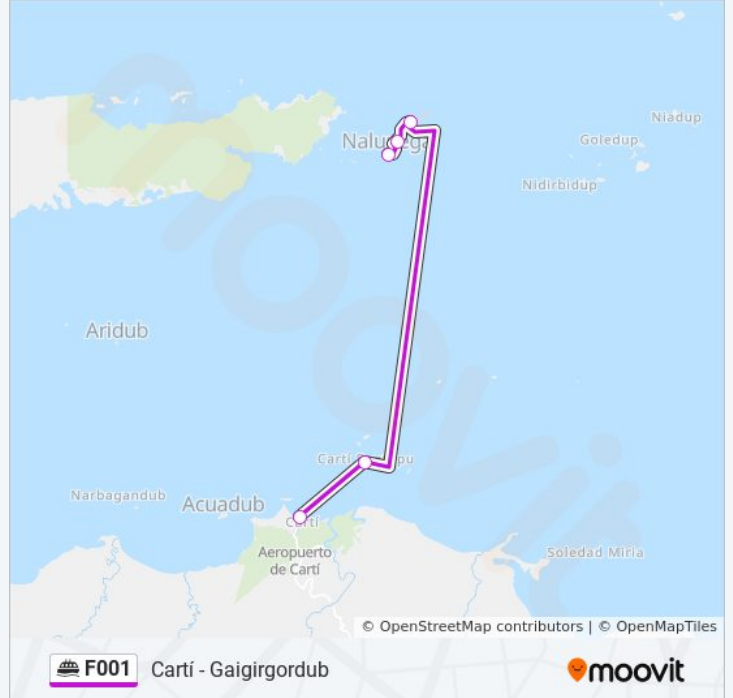

Cartí - Gaigirgordub

[Ver En Modo Sitio Web](#)

La línea F001 de ferry (Cartí - Gaigirgordub) tiene 2 rutas. Sus horas de operación los días laborables regulares son: (1) a Cartí: 5:00 - 16:00(2) a Gaigirgordub: 6:00 - 17:00

Usa la aplicación Moovit para encontrar la parada de la línea F001 de ferry más cercana y descubre cuándo llega la próxima línea F001 de ferry

Sentido: Cartí

5 paradas

[VER HORARIO DE LA LÍNEA](#)

Gaigirgordub

Wichub Uala

Murrú

Cartí Sugtupu

Cartí

Horario de la línea F001 de ferry

Cartí Horario de ruta:

lunes	5:00 - 16:00
martes	5:00 - 16:00
miércoles	5:00 - 16:00
jueves	5:00 - 16:00
viernes	5:00 - 16:00
sábado	5:00 - 16:00
domingo	5:00 - 16:00

Información de la línea F001 de ferry**Dirección:** Cartí**Paradas:** 5**Duración del viaje:** 13 min**Resumen de la línea:**

Sentido: Gaigirgordub

5 paradas

[VER HORARIO DE LA LÍNEA](#)

Cartí

Cartí Sugtupu