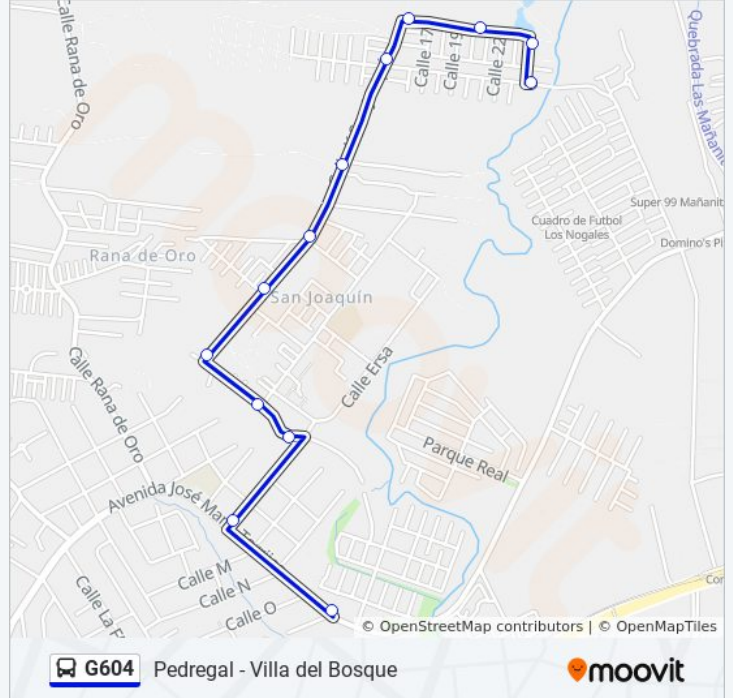

Manzana 080813, 11-502

Manzana 080813, 11-412

Manzana 080813, 11-323

Manzana 080813, 11-180

10 C Norte, 91-282

Manzana 080813, 91-248

Manzana 080813, 91-54

Calle K San Joaquin, 8

Calle K San Joaquin, 37

Colon, 171-17

Calle Carlos Torrero, 181

Pedregaleña-R

Zp Interna Pedregal - Bahía 1

Horario de la línea G604 de autobús

Pedregal Horario de ruta:

lunes	5:15 - 21:43
martes	5:15 - 21:43
miércoles	5:15 - 21:43
jueves	5:15 - 21:43
viernes	5:15 - 21:43
sábado	5:20 - 21:40
domingo	5:20 - 21:46

Información de la línea G604 de autobús**Dirección:** Pedregal**Paradas:** 13**Duración del viaje:** 9 min**Resumen de la línea:**

Sentido: Villa Del Bosque

13 paradas

[VER HORARIO DE LA LÍNEA](#)

- Zp Interna Pedregal - Bahía 1
- San Joaquín-I
- Calle Carlos Torrero, 42
- Manzana 080813, 219-1
- Calle K San Joaquín, 37
- Calle K San Joaquín, 3
- Calle K San Joaquín, 211
- Calle K San Joaquín, 30
- 10 C Norte, 136-1
- Manzana 080813, 11-194
- Manzana 080813, 11-309
- Manzana 080813, 11-397
- Manzana 080813, 137-11

Horario de la línea G604 de autobús

Villa Del Bosque Horario de ruta:

lunes	5:20 - 21:50
martes	5:20 - 21:50
miércoles	5:20 - 21:50
jueves	5:20 - 21:50
viernes	5:20 - 21:50
sábado	5:25 - 21:41
domingo	5:25 - 21:34