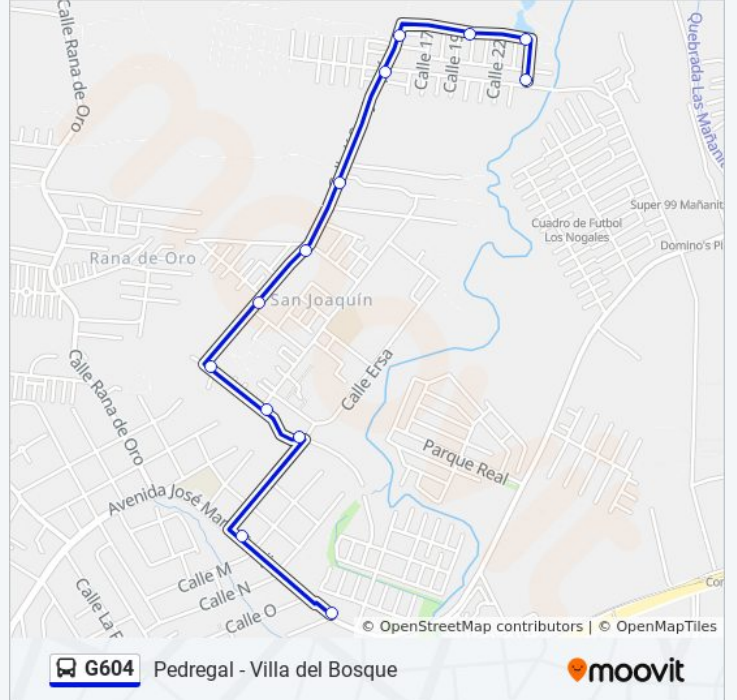

Manzana 080813, 11-502

Manzana 080813, 11-412

Manzana 080813, 11-323

Manzana 080813, 11-180

10 C Norte, 91-282

Manzana 080813, 91-248

Manzana 080813, 91-54

Calle K San Joaquin, 8

Información de la línea G604 de autobús**Dirección:** Pedregal**Paradas:** 13**Duración del viaje:** 9 min**Resumen de la línea:**

Sentido: Villa Del Bosque

13 paradas

[VER HORARIO DE LA LÍNEA](#)

- Zp Interna Pedregal - Bahía 1
- San Joaquín-I
- Calle Carlos Torrero, 42
- Manzana 080813, 219-1
- Calle K San Joaquín, 37
- Calle K San Joaquín, 3
- Calle K San Joaquín, 211
- Calle K San Joaquín, 30
- 10 C Norte, 136-1
- Manzana 080813, 11-194
- Manzana 080813, 11-309
- Manzana 080813, 11-397
- Manzana 080813, 137-11

Horario de la línea G604 de autobús

Villa Del Bosque Horario de ruta:

lunes	5:20 - 21:50
martes	5:20 - 21:50
miércoles	5:20 - 21:50
jueves	5:20 - 21:50
viernes	5:20 - 21:50
sábado	5:25 - 21:41
domingo	5:25 - 21:34

Información de la línea G604 de autobús

Dirección: Villa Del Bosque

Paradas: 13

Duración del viaje: 9 min

Resumen de la línea:

Los horarios y mapas de la línea G604 de autobús están disponibles en un PDF en moovitapp.com. Utiliza [Moovit App](#) para ver los horarios de los autobuses en vivo, el horario del tren o el horario del metro y las indicaciones paso a paso para todo el transporte público en Panamá.